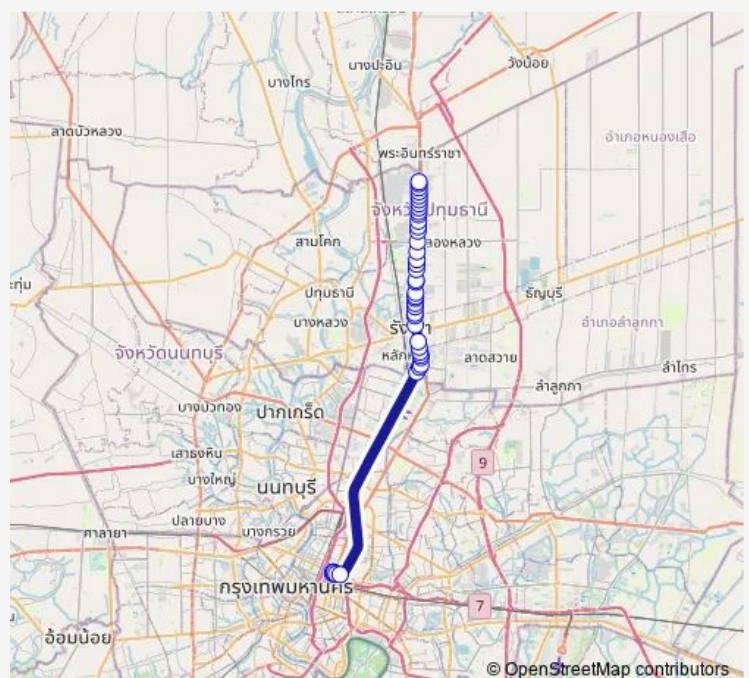

เมืองเอก; Muang Ake

แม็คโครรังสิต; Makro Rangsit

ตรงข้ามฟิวเจอร์พาร์ครังสิต (จุดที่ 2); Opposite Future Park Rangsit (point 2)

โฮยา; Hoya

ตรงข้ามบริดจสโตน; Opposite Thai Bridgestone

Route schedule

อนุสาวรีย์ชัยสมรภูมิ (เกาะพญาไท); Victory Monument (Phaya Thai) — จุดขึ้นลง; visual stop

Monday 00:00

Tuesday 00:00

Wednesday 00:00

Thursday 00:00

Friday 00:00

Saturday 00:00

Sunday 00:00

Route info

Direction: อนุสาวรีย์ชัยสมรภูมิ (เกาะพญาไท); Victory Monument (Phaya Thai)

Stops: 42

Trip Duration: 1 hour 22 min

สถานีขนส่งผู้โดยสารรังสิต;Bus Station Rang Sit

ตรงข้ามโรงงานชาปณ;Opposite the Mint Factory