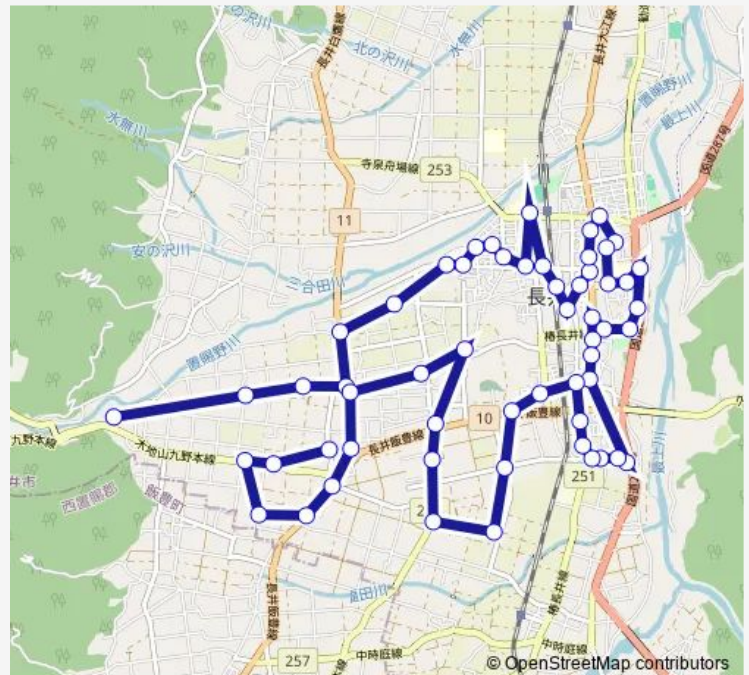

薬王堂長井十日町店前

Route schedule

野川まなび館前 — 平野小学校前

Monday 08:56-17:25

Tuesday 08:56-17:25

Wednesday 08:56-17:25

Thursday 08:56-17:25

Friday 08:56-17:25

Saturday —

Sunday —

Route info

Direction: 野川まなび館前

Stops: 57

Trip Duration: 1 hour 1 min

長井病院前

調剤薬局前