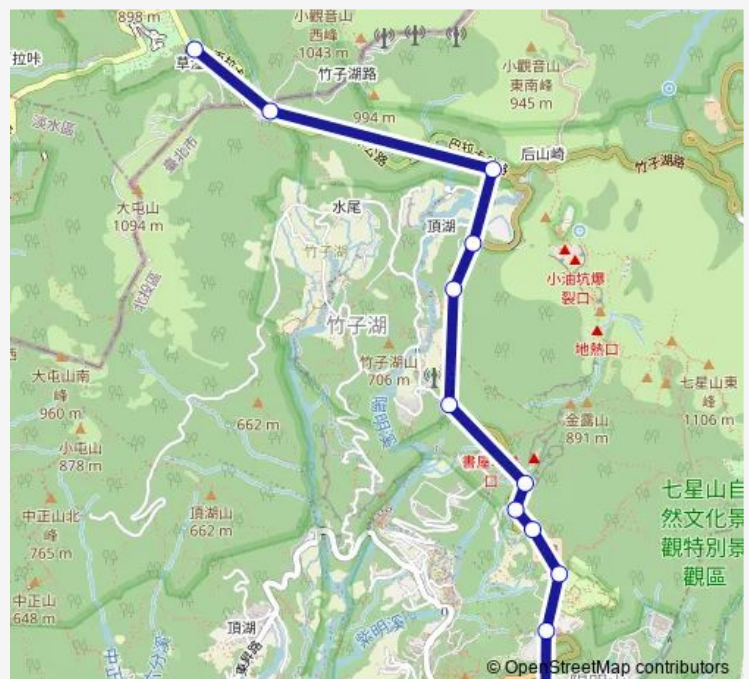

### Direction

陽明山總站 — 二子坪

12 stops

[Open route schedule](#)

陽明山總站

陽明山國家公園管理處

童軍站

磺仔外

氣象臺

陽明書屋

竹子湖派出所

頂湖山

游園站

百拉卡公路入口

鞍部

二子坪

### Route schedule

陽明山總站 — 二子坪

Monday 07:40-15:40

Tuesday 07:40-15:40

Wednesday 07:40-15:40

Thursday 07:40-15:40

Friday 07:40-15:40

Saturday 00:00

### Route info

Direction: 陽明山總站

Stops: 12

Trip Duration: 0 hour 20 min

108區 — 陽明山-二子坪

108區 Bus time schedules and route maps are available in an offline PDF at [busmaps.com](https://busmaps.com). Use the [busmaps.com](https://busmaps.com) website to see live bus times, train schedule or subway schedule, and step-by-step directions for all public transit in Taipei