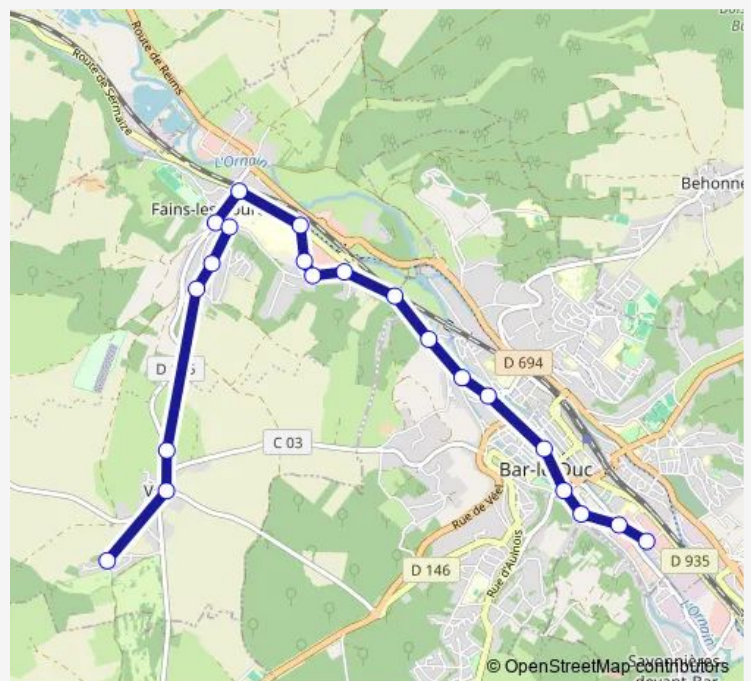

Saturday 08:45-19:00

Sunday —

Route info

Direction: BAR LE DUC - Parc Bradfer

Stops: 21

Trip Duration: 0 hour 27 min

LU04 — Ligne 4: Domaine du Golf - Rochelle

Direction

Fains Veel - Domaine du Golf — BAR LE DUC - Parc Bradfer

21 stops

[Open route schedule](#)

Fains Veel - Domaine du Golf

Fains Veel - Veel

Fains Veel - Les Veillots

Fains Veel - Refuge de Cathy

Fains Veel - Guedotte

BAR LE DUC - Liberation

BAR LE DUC - Poincare

BAR LE DUC - Saincere

BAR LE DUC - Exelmans

BAR LE DUC - Allende

BAR LE DUC - Sebastopol

BAR LE DUC - Bradfer

BAR LE DUC - Parc Bradfer