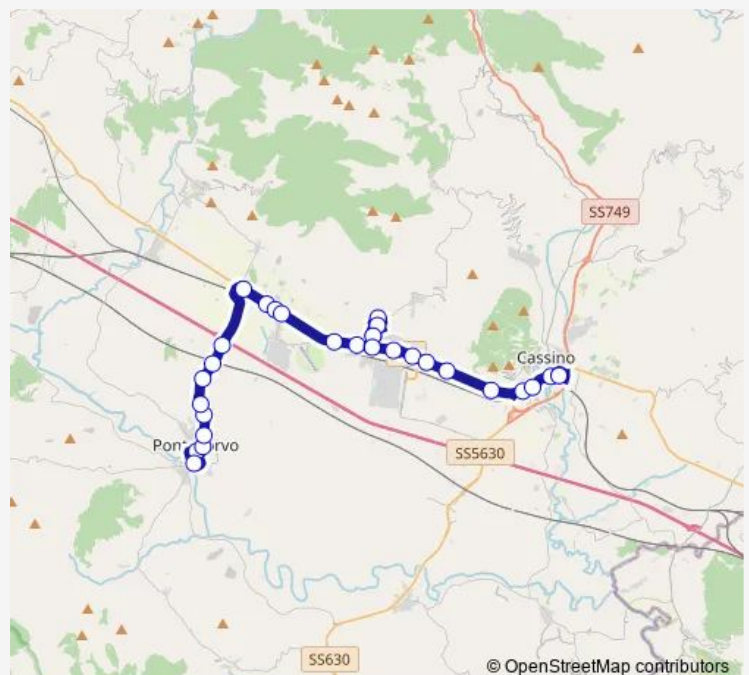

### Route schedule

Pontecorvo | Ospedale # f4299 — Cassino | Viale Garigliano Via Volturno # f4412

|           |       |
|-----------|-------|
| Monday    | 06:50 |
| Tuesday   | 06:50 |
| Wednesday | 06:50 |
| Thursday  | 06:50 |
| Friday    | 06:50 |
| Saturday  | —     |
| Sunday    | —     |

### Route info

Direction: Pontecorvo | Ospedale # f4299

Stops: 32

Trip Duration: 0 hour 55 min

Pontecorvo - Cassino # Cs157d

Piedimonte | Via Casilina Viale Risorgimento # f5290

Piedimonte | Via Casilina Viale Tiziano # f8030