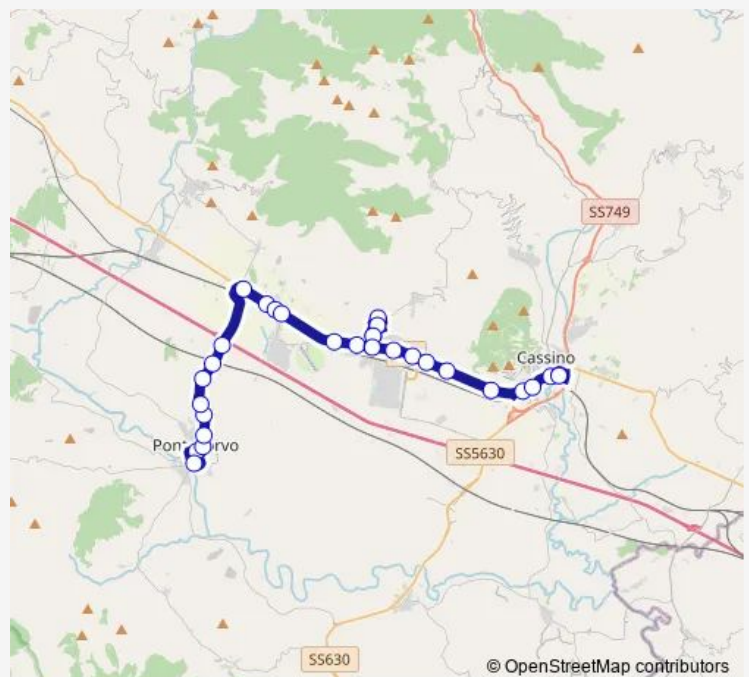

PIEDIMONTE | Via Umberto I # f8025

PIEDIMONTE | Piazza Vittorio Veneto # f8026

PIEDIMONTE | Via Umberto I # f8027

PIEDIMONTE | Viale Risorgimento Viale Decorato # f8028

Route schedule

Pontecorvo | Ospedale # f4299 — Cassino | Viale Garigliano Via Volturno # f4412

Monday	06:50
Tuesday	06:50
Wednesday	06:50
Thursday	06:50
Friday	06:50
Saturday	—
Sunday	—

Route info

Direction: Pontecorvo | Ospedale # f4299

Stops: 32

Trip Duration: 0 hour 55 min

Pontecorvo - Cassino # Cs157d