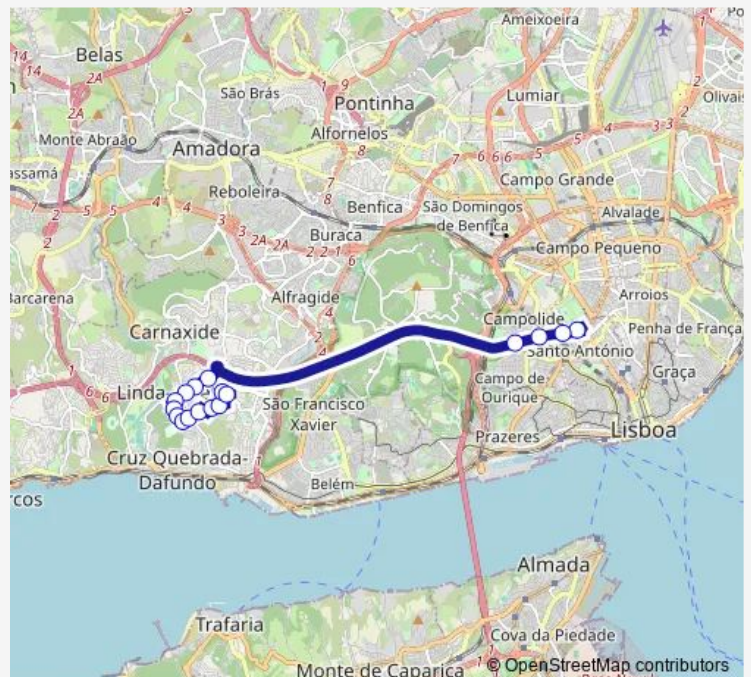

Alameda Edgar Cardoso

Marquês de Pombal (Metro) P3

**Route schedule**

Linda-a-velha — Marquês de Pombal (Metro) P3

Monday 07:10-16:30

Tuesday 07:10-16:30

Wednesday 07:10-16:30

Thursday 07:10-16:30

Friday 07:10-16:30

Saturday —

Sunday —

**Route info**

Direction: Linda-a-velha

Stops: 20

Trip Duration: 0 hour 32 min

1724 — Linda-a-Velha – Marquês Pombal (Metro)

## Direction

Marquês de Pombal (Metro) P3 — Linda-a-velha

17 stops

[Open route schedule](#)

Marquês de Pombal (Metro) P3

R Joaquim António Aguiar

Amoreiras

AV ENG Duarte Pacheco (Posto Combust)