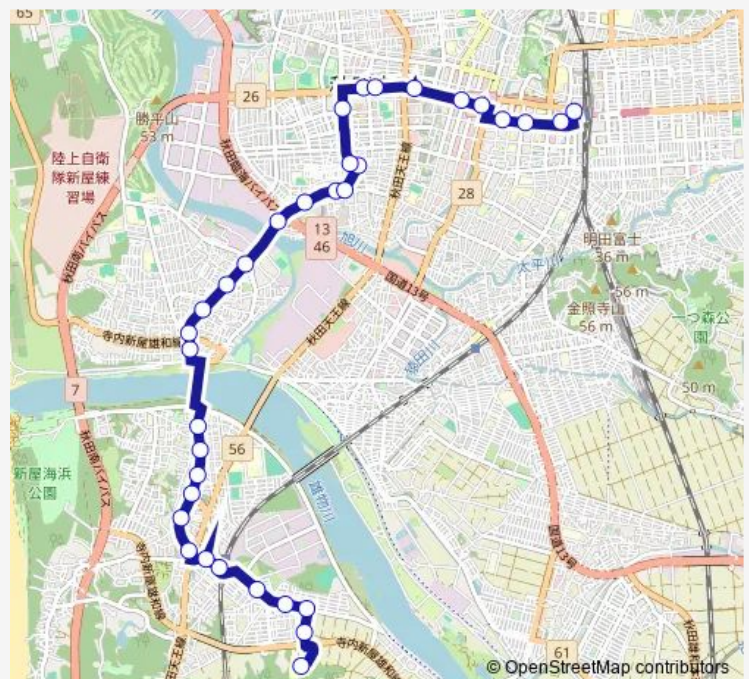

Thursday 07:35

Friday 07:35

Saturday —

Sunday —

Route info

Direction: 秋田駅西口

Stops: 35

Trip Duration: 0 hour 38 min

■ 新屋西線

BusMaps

浜街道

栗田町

新屋県営住宅前

新屋市営住宅前

新屋日吉町

日吉坂