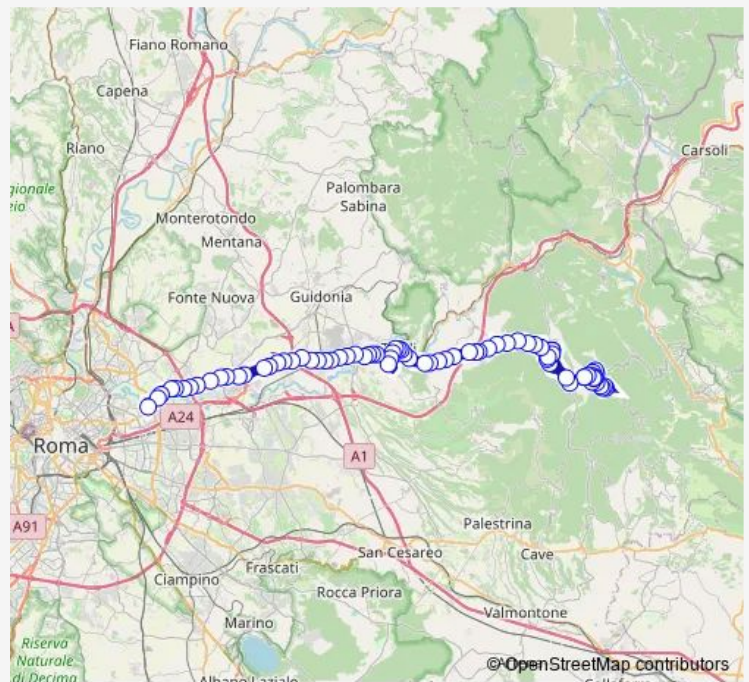

Direction

Gerano | Piazza della Repubblica # f11996 — ROMA | Ponte Mammolo (Metro B) # f9021

81 stops

[Open route schedule](#)

- Gerano | Piazza della Repubblica # f11996
- Gerano | Via Collicelli # f11997
- Gerano | Via Marzio Via Cesarovo # f11998
- Gerano | Via Marzio Via Jumara # f11999
- Gerano | Via Empolitana Via Gerano # f12026
- Gerano | Via Empolitana Via Fontana Ciocio # f12027
- Cerreto | Via Costa Sole Via Empolitana # f11979
- Cerreto | Via Costa Sole Via Grotte # f11980
- Cerreto | Via Costa Sole, 76 # f11981
- Cerreto | Via Chiodetto # f11982
- Cerreto | Via Circonvallazione # f11983
- Cerreto | Piazza Monte Ruffo # f11984
- Cerreto | Via Vignali # f11985
- Cerreto | Via Ponte Nuovo # f11986
- Cerreto | Via Chiodetto # f11987
- Cerreto | Via Costa Sole, 76 # f11988
- Cerreto | Via Costa Sole Via Grotte # f11989
- Cerreto | Via Costa Sole Via Empolitana # f11990
- Cerreto | Bivio Empolitana # f12029
- Ciciliano | Via Empolitana (Km 15) # f12030
- Ciciliano | Via Empolitana Via Acquarone # f12031

Route schedule

Gerano | Piazza della Repubblica # f11996 — ROMA | Ponte Mammolo (Metro B) # f9021

Monday	—
Tuesday	05:00
Wednesday	—
Thursday	—
Friday	—
Saturday	05:00
Sunday	—

Route info

Direction: Gerano | Piazza della Repubblica # f11996

Stops: 81

Trip Duration: 1 hour 40 min

Gerano - Roma Ponte Mammolo # Tv19d

Ciciliano | Passo della Fortuna # f12032

Ciciliano | Cimitero # f11969

Ciciliano | Via Beato Tommaso Via Olmo # f11970

Ciciliano | Via Roma # f11971

Ciciliano | Via Beato Tommaso Via Olmo # f11972

Ciciliano | Cimitero # f11973

Ciciliano | Viale Beato Tommaso Via Empolitana # f11974

Ciciliano | Via Empolitana Via Sambuci # f12033

Ciciliano | Via Empolitana Via Pedicata # f11941