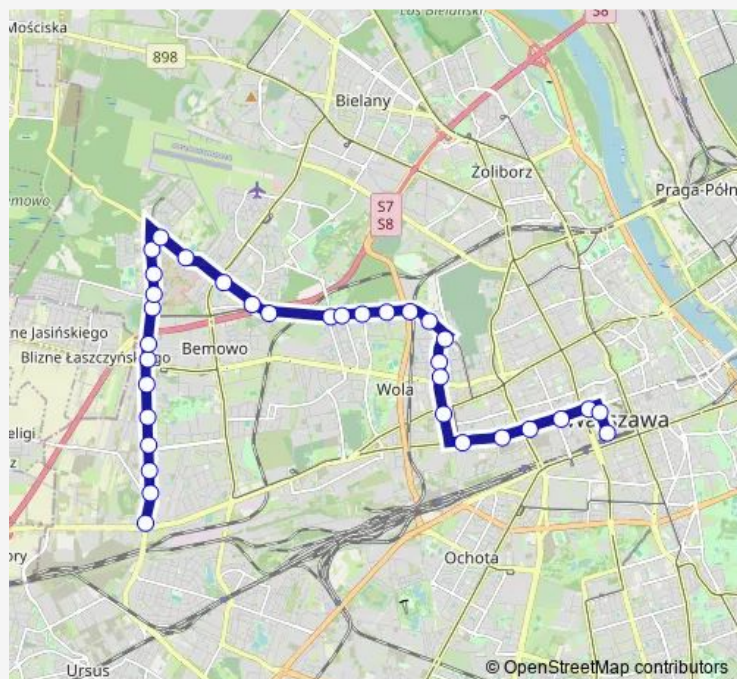

Stare Bemowo

Radiowa-Wat

Radiowa

Orlich Gniazd

Marynin

Koło

Dalibora

Deotymy

Magistracka

Route schedule

Lazurowa — Dw. Centralny

Monday	03:32-02:32 ⁺¹
Tuesday	03:32-02:32 ⁺¹
Wednesday	03:32-02:32 ⁺¹
Thursday	03:32-02:32 ⁺¹
Friday	03:32-02:32 ⁺¹
Saturday	03:32-02:32 ⁺¹
Sunday	03:32-02:32 ⁺¹

Route info

Direction: Lazurowa

Stops: 34

Trip Duration: 0 hour 29 min

■ N45 — Lazurowa – Dw. Centralny

PKP Koło

Wawrzyszewska

Pl. Pole Elekcyjne

Thursday —

Friday —

Saturday 23:45-02:45⁺¹

Sunday 03:45-02:45⁺¹

Route info

Direction: Dw. Centralny

Stops: 28

Trip Duration: 0 hour 30 min