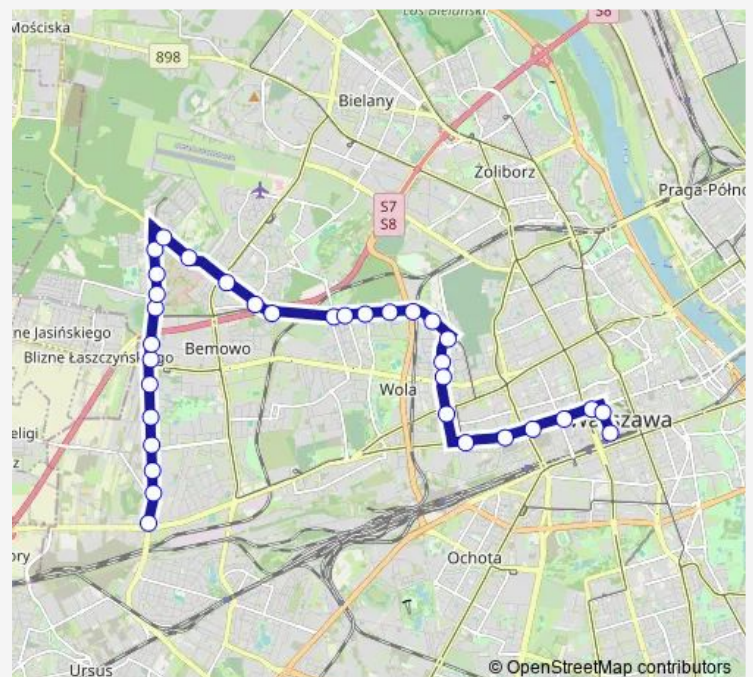

Stare Bemowo 01

Radiowa-WAT 01

Radiowa 03

Orlich Gniazd 03

Marynin 03

Koło 04

Dalibora 01

Deotymy 01

Magistracka 01

Route schedule

Lazurowa 04 — Dw. Centralny 11

Monday	03:32-02:32 ⁺¹
Tuesday	03:32-02:32 ⁺¹
Wednesday	03:32-02:32 ⁺¹
Thursday	03:32-02:32 ⁺¹
Friday	03:32-02:32 ⁺¹
Saturday	03:32-02:32 ⁺¹
Sunday	03:32-02:32 ⁺¹

Route info

Direction: Lazurowa 04

Stops: 34

Trip Duration: 0 hour 29 min

PKP Koło 01

Wawrzyszewska 01

Pl. Pole Elekcyjne 05

Grenady 01