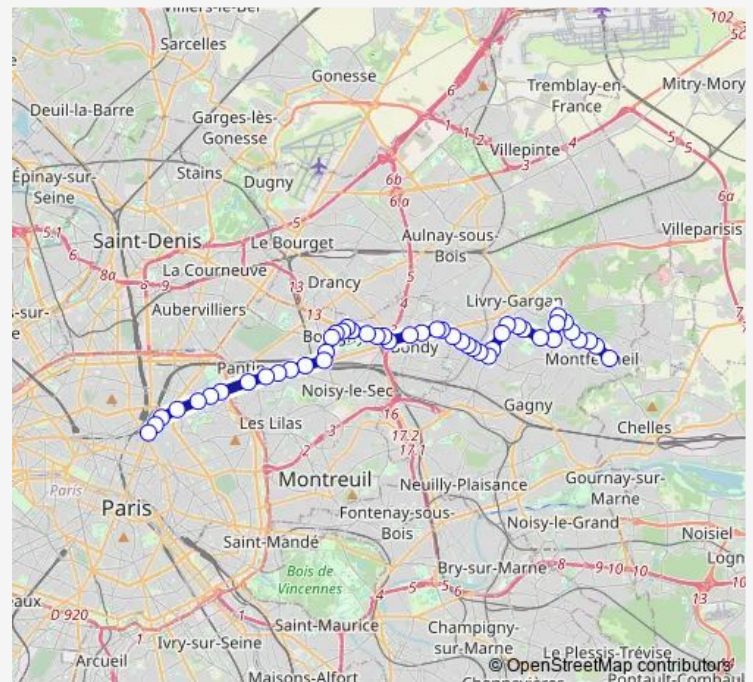

Direction

Hôpital de Montfermeil — Gare de l'Est

48 stops

[Open route schedule](#)

Hôpital de Montfermeil

Maison des Jeunes

Tuilerie

Les Bosquets

Roger Salengro

Republique - Marx Dormoy

Allée des Bosquets

Rond-Point Thiers

Centre Sportif - Piscine

Gare des Pavillons-sous-Bois

Président Wilson - Mairie

Pierre Brossolette - La Basoche

Jean-Baptiste Clément - Jaurès

Route schedule

Hôpital de Montfermeil — Gare de l'Est

Monday	03:00-02:50 ⁺¹
Tuesday	03:00-02:50 ⁺¹
Wednesday	03:11-02:50 ⁺¹
Thursday	03:11-02:50 ⁺¹
Friday	03:11-02:50 ⁺¹
Saturday	03:11-02:59 ⁺¹
Sunday	03:00-02:59 ⁺¹

Route info

Direction: Hôpital de Montfermeil

Stops: 48

Trip Duration: 1 hour 6 min

Pavillons De Garde

La Fourche

Pasteur - Hôpital Jean Verdier

Auguste Polissard