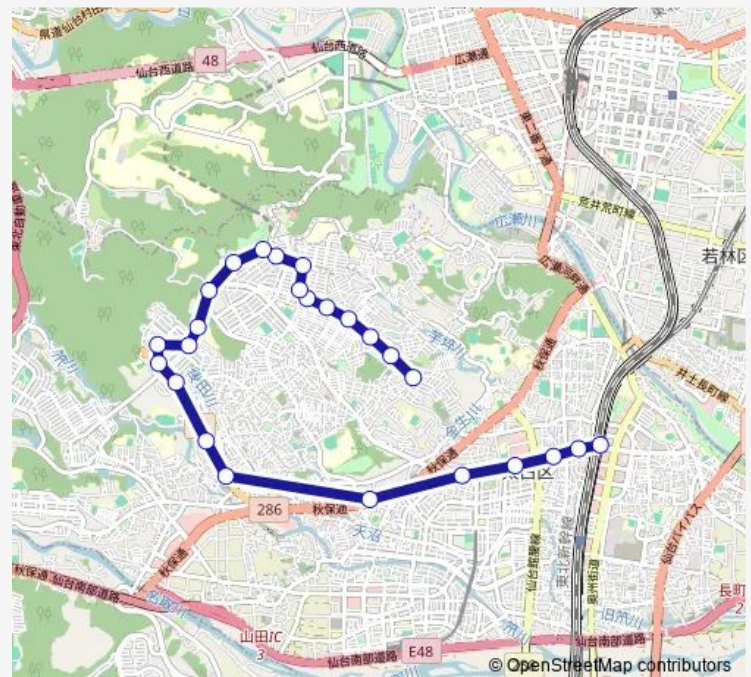

### Route schedule

緑ヶ丘三丁目 — 長町駅東口

Monday 07:10-19:14

Tuesday 07:10-19:14

Wednesday 07:10-19:14

Thursday 07:10-19:14

Friday 07:10-19:14

Saturday 07:10-21:21

### Route info

Direction: 緑ヶ丘三丁目

Stops: 25

Trip Duration: 0 hour 43 min

■ N45 — 緑3 →(八南)→長駅東

BusMaps

長町南駅・太白区役所前

仙台南年金事務所前