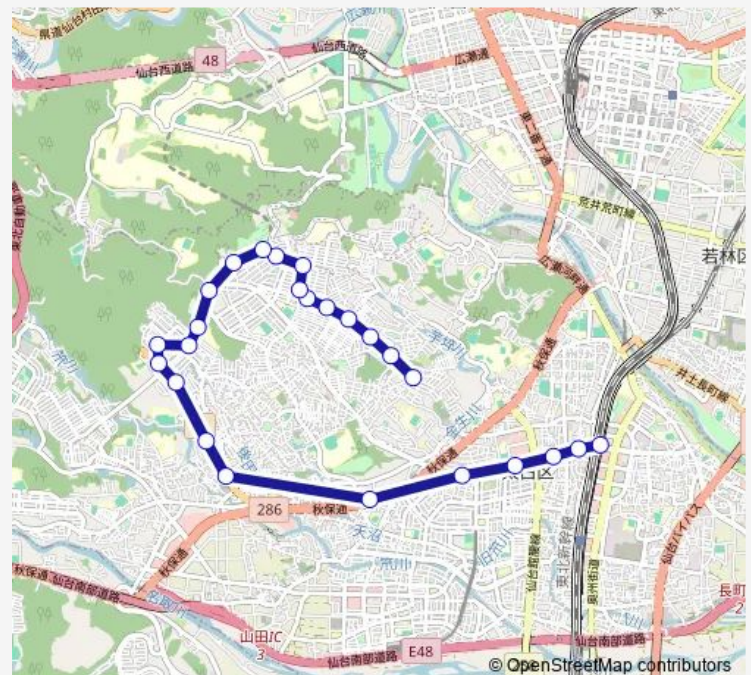

泉崎一丁目北

### Route schedule

緑ヶ丘三丁目 — 長町駅東口

Monday 07:10-19:14

Tuesday 07:10-19:14

Wednesday 07:10-19:14

Thursday 07:10-19:14

Friday 07:10-19:14

Saturday 07:10-21:21

### Route info

Direction: 緑ヶ丘三丁目

Stops: 25

Trip Duration: 0 hour 42 min

■ N45 — 緑 3 →(八南)→長駅東

BusMaps

長町南駅・太白区役所前

仙台南年金事務所前