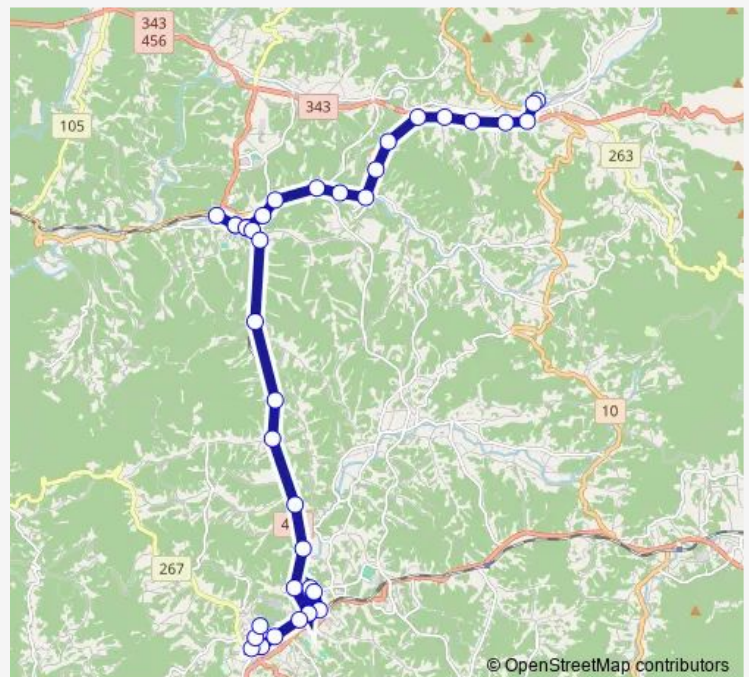

Saturday 13:48

Sunday 13:48

Route info

Direction: バスセンター

Stops: 38

Trip Duration: 0 hour 42 min

追分

羽根折沢

関代

島越

西中沢

宮田橋

千厩駅通り

千厩病院

萩の森

千厩駅前