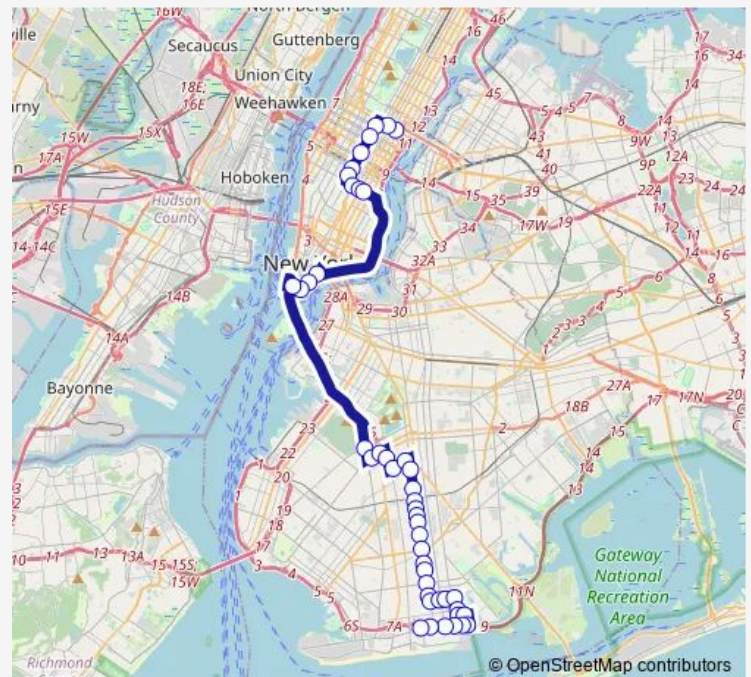

Ocean AV/Avenue X

Ocean AV / Avenue W

Ocean AV / Avenue U

Ocean AV / Avenue S

Ocean AV / Avenue R

Ocean AV / Kings Hwy

Ocean AV / Avenue N

Ocean AV/Avenue L

Ocean AV /Avenue K

### Route schedule

Emmons AV/Shore Blvd — State ST / Battery Pl

Monday 06:45-08:10

Tuesday 06:45-08:10

Wednesday 06:45-08:10

Thursday 06:45-08:10

Friday 06:45-08:10

Saturday —

### Route info

Direction: Emmons AV/Shore Blvd

Stops: 39

Trip Duration: 1 hour 23 min

BM3 — Sheepshead Bay - Downtown/Midtown

BusMaps

Ocean AV / Avenue J

Ocean AV / Avenue I