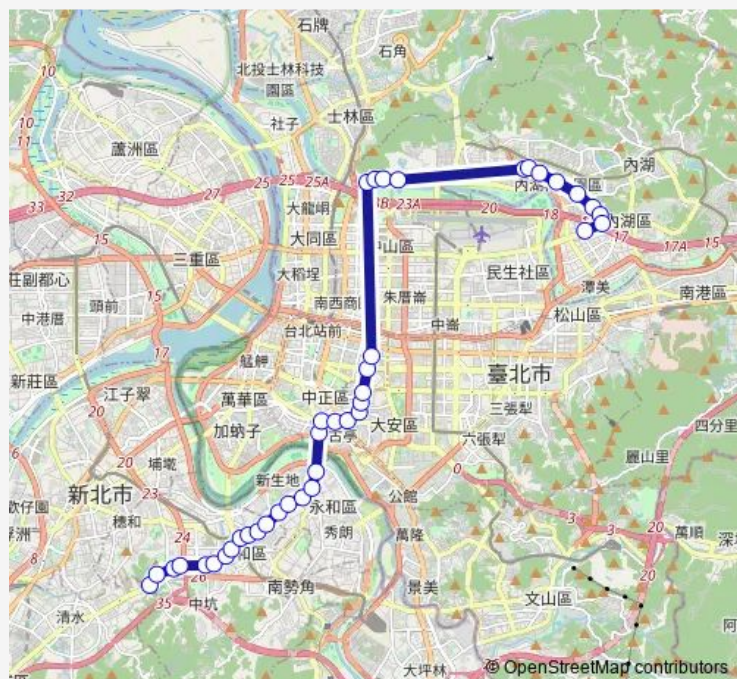

保生路口

永平高中

中山路口

捷運頂溪站

中正橋頭

重慶南路三段(中正橋)

和平西路一段

南福板溪(南昌公園)

捷運古亭站(和平)

Route schedule

駕訓中心 — 民權大橋

Monday 06:40-07:16

Tuesday 06:40-07:16

Wednesday 06:40-07:16

Thursday 06:40-07:16

Friday 06:40-07:16

Saturday —

Sunday —

Route info

Direction: 駕訓中心

Stops: 39

Trip Duration: 1 hour 10 min

內科通勤專車3 — 土城駕訓中心-內湖科技園區

金山潮州街口