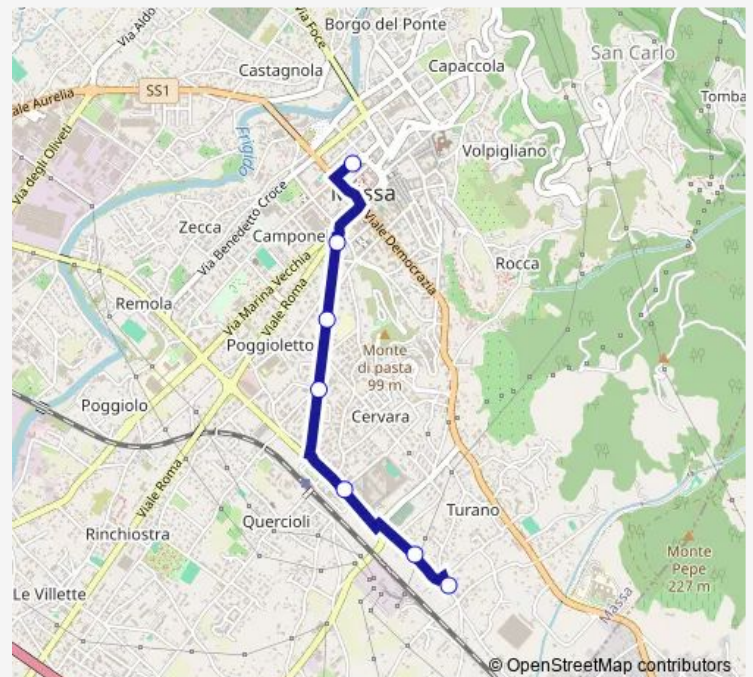

Direction

Due Madonne — Massa Via Europa

7 stops

[Open route schedule](#)

Due Madonne

Via Delle Gorine Dir.Monti

Pellegrini/Camponuovo Dir.Ovest

Viale Stazione/Via Alfieri

Viale Stazione Liceo Pascoli

Viale Fs Piazza Misericordia

Massa Via Europa

Route schedule

Due Madonne — Massa Via Europa

Monday 07:25-13:30

Tuesday 07:25-13:30

Wednesday 07:25-13:30

Thursday 07:25-13:30

Friday 07:25-13:30

Saturday 07:25-13:30

Sunday —

Route info

Direction: Due Madonne

Stops: 7

Trip Duration: 0 hour 15 min

Direction

Massa Via Europa — Via Ronchi/Via S.Domenichino

23 stops

[Open route schedule](#)

Massa Via Europa

Viale Roma/Piazza Misericordia Dir.Mare

Viale Roma/Via Tacca Dir.Mare

Viale Roma/Via Poggioletto Dir.Mare