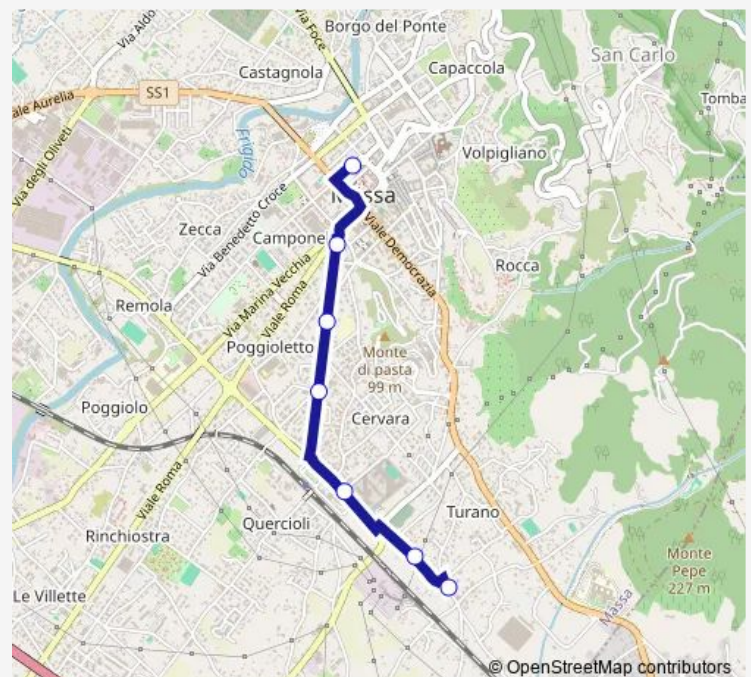

Bus L77 Servizi Scolastici Massa

[Go to website](#)

Direction

Due Madonne — Massa Via Europa

7 stops

[Open route schedule](#)

Due Madonne

Via Delle Gorine Dir.Monti

Pellegrini/Camponuovo Dir.Ovest

Viale Stazione/Via Alfieri

Viale Stazione Liceo Pascoli

Viale Fs Piazza Misericordia

Massa Via Europa

Route schedule

Due Madonne — Massa Via Europa

Monday 07:25-13:30

Tuesday 07:25-13:30

Wednesday 07:25-13:30

Thursday 07:25-13:30

Friday 07:25-13:30

Saturday 07:25-13:30

Sunday —

Route info

Direction: Due Madonne

Stops: 7

Trip Duration: 0 hour 15 min

L77 — Servizi Scolastici Massa

Direction

Massa Via Europa — Via Ronchi/Via S.Domenichino

23 stops

[Open route schedule](#)

Massa Via Europa