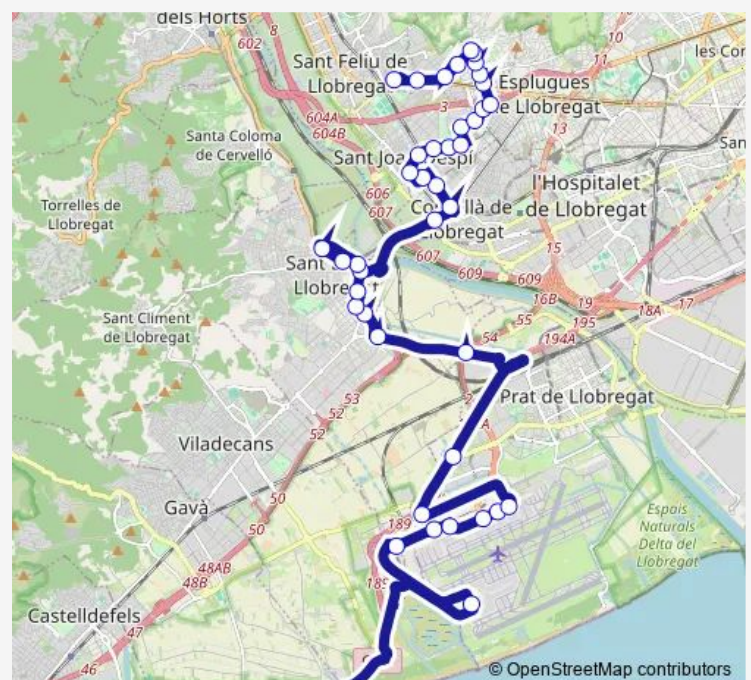

Thursday 05:30-24:00

Friday 05:30-24:00

Saturday 05:30-24:00

Sunday 05:30-24:00

Route info

Direction: Av. Europa - Av. del Mar

Stops: 42

Trip Duration: 1 hour 15 min

L77 — St. Feliu L.-Gavà Mar

Intercanviador Cornellà Centre

Av Can Corts - Mercè Rodoreda

Montserrat Roig - Lleó Fontova

Major - Maria Rosa

Av Barcelona - Rius i Taulet

Poliesportiu Francesc Calvet

Av Barcelona - Mare de Déu de Montserrat

Av Barcelona - Mare de Déu de la Mercè

Sant Martí de l'Erm - Marquès de Monistrol

Sant Martí de l'Erm - Av. Baix Llobregat

Porta Diagonal

Sant Martí de l'Erm - Mestre Manuel de Falla

Rambla Sant Just - Ctra Reial

Direction: Jaume Balmes - Consell Comarcal

Stops: 32

Trip Duration: 1 hour 5 min

Carles Martí i Vilà - Jutjat

Estació FGC Sant Boi

Av. Maria Girona - Hospital

Ctra. del Prat - Km 2.5

Mas Blau