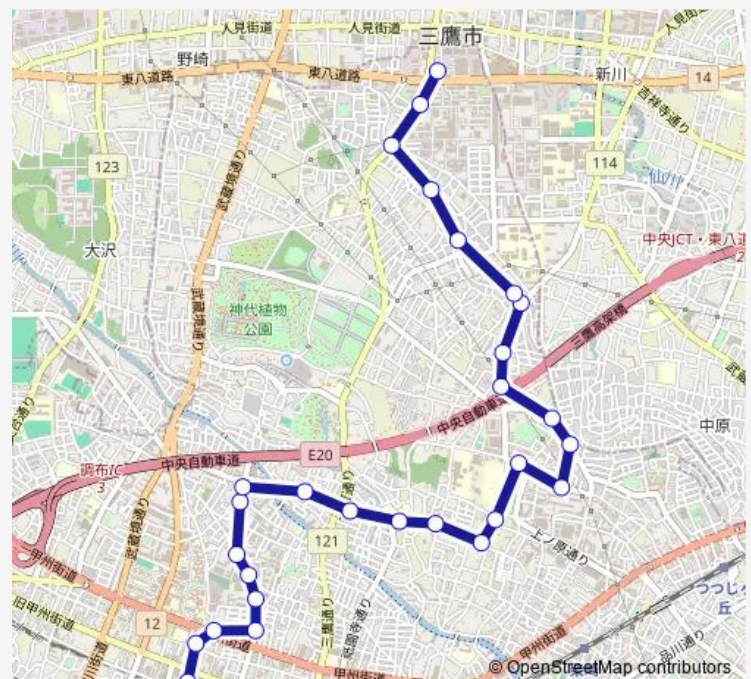

深大寺市営住宅

Route schedule

調布駅北口 — ブランチ調布

Monday 12:10-19:36

Tuesday 12:10-19:36

Wednesday 12:10-19:36

Thursday 12:10-19:36

Friday 12:10-19:36

Saturday 12:10-19:36

Sunday 12:10-19:36

Route info

Direction: 調布駅北口

Stops: 28

Trip Duration: 0 hour 36 min

調37-ブ

原山交差点

日本消防検定協会前

深大寺東町六丁目

野ヶ谷ふれあいの家入口

諏訪神社（調布市）

航研前

ランチ調布

Direction

ランチ調布 — 調布駅北口

27 stops

[Open route schedule](#)

ランチ調布

都営深大寺住宅

深大寺東町八丁目

野ヶ谷ふれあいの家入口

深大寺東町六丁目

野ヶ谷