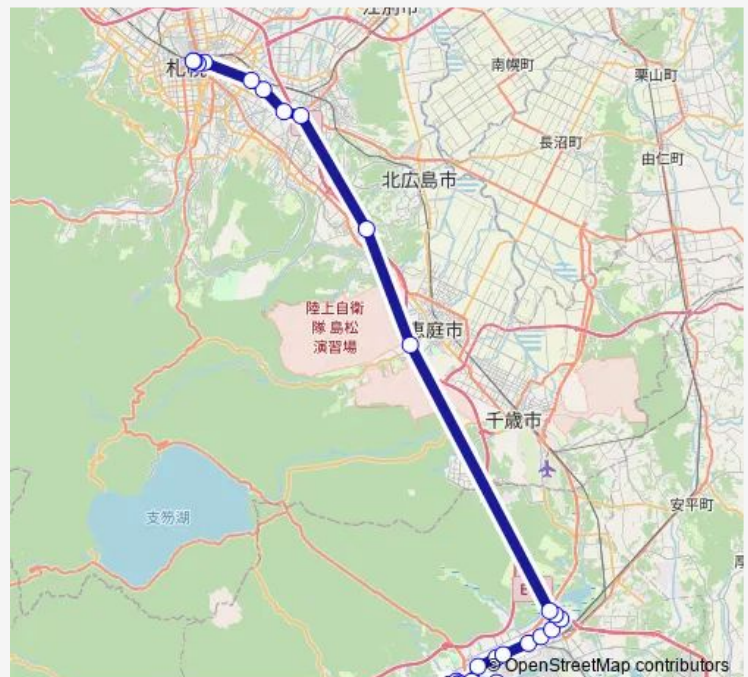

白石本通2丁目

### Route schedule

苫小牧フェリーターミナル — 札幌駅前

Monday 06:46-19:00

Tuesday 06:46-19:00

Wednesday 06:46-19:00

Thursday 06:46-19:00

Friday 06:46-19:00

Saturday 06:46-19:00

### Route info

Direction: 苫小牧フェリーターミナル

Stops: 25

Trip Duration: 1 hour 51 min

■ 札幌 ~ 苫小牧

BusMaps

サッポロファクトリー前

時計台前

北2条西3丁目

札幌駅前