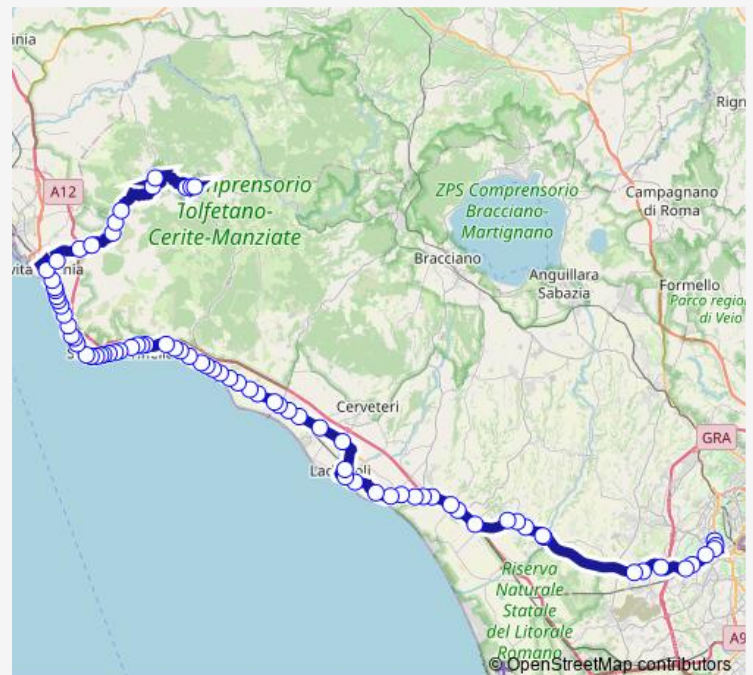

Fiumicino | Via Aurelia Via Ceri # f20

Ladispoli | Via Aurelia Via Sorgente # f21

Ladispoli | Via Aurelia Via Galassie # f22

**Route schedule**

Roma | Capolinea Cornelia # f1 — Tolfa | piazza Vittorio Veneto # f254

Monday 06:45-15:45

Tuesday 06:45-15:45

Wednesday 06:45-15:45

Thursday 06:45-15:45

Friday 06:45-15:45

Saturday 06:45-15:45

Sunday —

**Route info**

Direction: Roma | Capolinea Cornelia # f1

Stops: 79

Trip Duration: 2 hour 22 min

To417d — Roma Cornelia - Tolfa # To417d

Ladispoli | Via Aurelia Via Monteroni # f23

Ladispoli | Via Aurelia (Palo Laziale) # f146