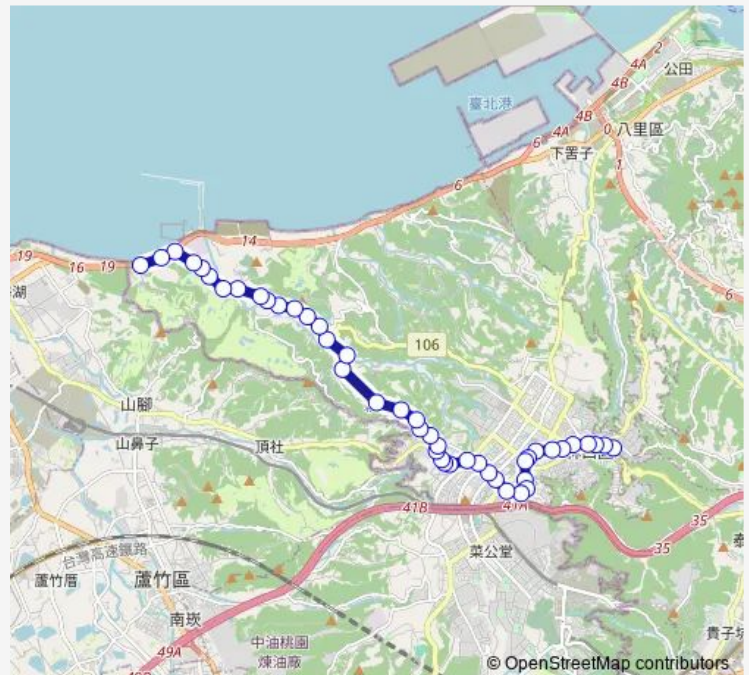

Route schedule

出水坑 — 醒吾科技大學

Monday	06:20-16:40
Tuesday	06:20-16:40
Wednesday	06:20-16:40
Thursday	06:20-16:40
Friday	06:20-16:40
Saturday	06:20-13:00
Sunday	06:20-13:00

Route info

Direction: 出水坑

Stops: 45

Trip Duration: 13 hour 0 min

■ F237 — 出水坑-林口加油站

陳厝站

大拇指便利店

光裕

南勢四街南勢街口

南勢國小

未來家社區

城市之洲社區

文化北路

文三忠孝路口

扶輪公園

忠孝路口B

忠孝路口C

麗園國小

麗園一街(東勢市場)

麗園一街

Monday 06:00-17:40

Tuesday 06:00-17:40

Wednesday 06:00-17:40

Thursday 06:00-17:40

Friday 06:00-17:40

Saturday 07:20-17:40

Sunday 07:20-17:40

Route info