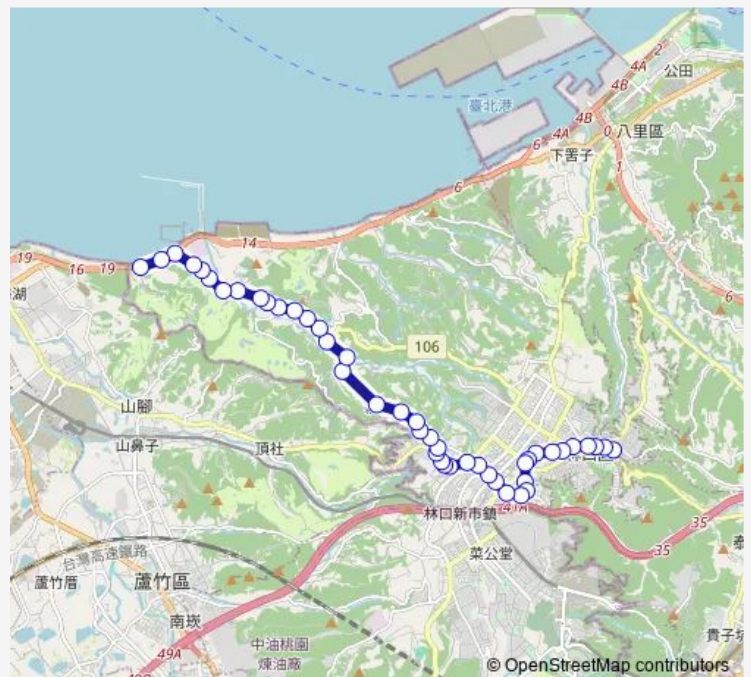

Thursday 06:20-16:40

Friday 06:20-16:40

Saturday 06:20-13:00

Sunday 06:20-13:00

Route info

Direction: 出水坑

Stops: 45

Trip Duration: 17 hour 40 min

F237 — 出水坑-林口加油站

陳厝站

大拇指便利店

光裕

南勢四街南勢街口

南勢國小

未來家社區

城市之洲社區