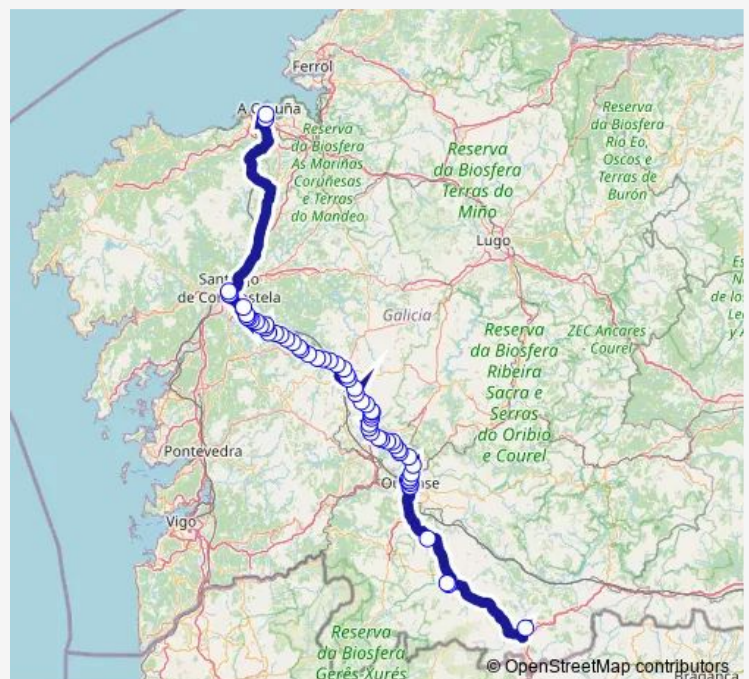

—

Sunday

17:30

Route info

Direction: Verín E.A.

Stops: 59

Trip Duration: 4 hour 30 min

■ XG817021 — A Coruña-AP9-Santiago-Lalín-Ourense-Verín

BusMaps

Torguedo

O Reino

Carballeda (cemiterio)

Corna

Cruce Ponte Gouza-A Rocha

SAN Martiño

O Castro

Balboa

Arnois

Ponte Ulla

Ribadulla

San Pedro De Vilanova

A Gaiosa

Lestedo

Ponte do Tren (Lestedo)