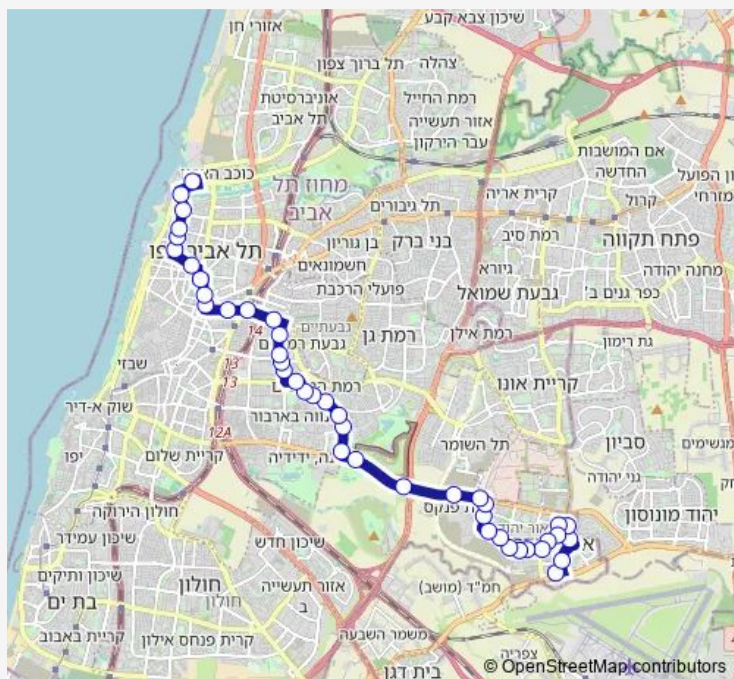

### Route schedule

החרושת/מעלה המגדל — מסוף רדינג/הורדה

Monday —

Tuesday —

Wednesday —

Thursday —

Friday —

Saturday 19:00-22:45

### Route info

Direction: החרושת/מעלה המגדל

Stops: 42

Trip Duration: 0 hour 44 min

■ מסוף רדינג/רציפים-תל אביב יפו->החרושת/מסוף אור 36 — BusMaps יהודה-אור יהודה-10

דרך הטייסים/שלם

דרך הטייסים/עודד

פארק וולפסון/דרך הטייסים