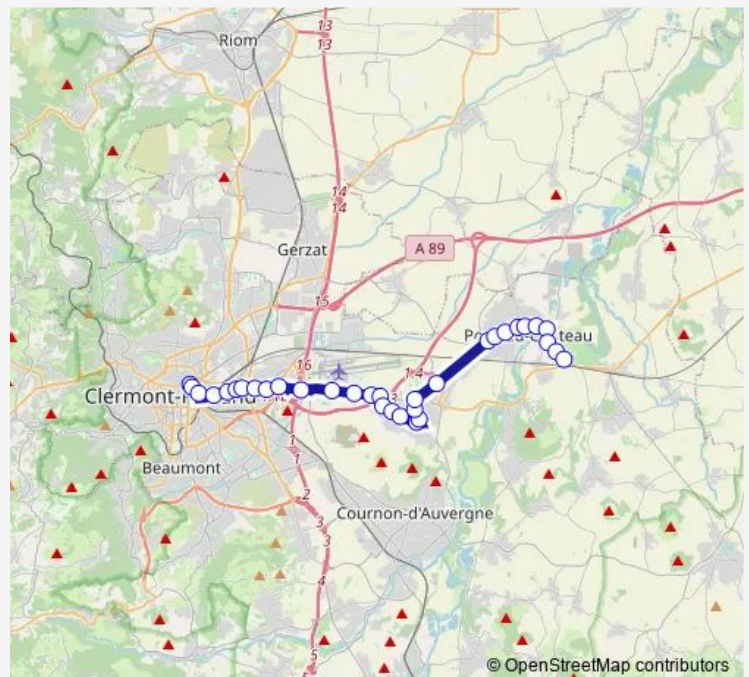

Agriculture

Route schedule

Pont DU Château Rte de Lyon — Delille Montlosier

Monday 06:07-17:03

Tuesday 06:07-17:03

Wednesday 06:07-17:03

Thursday 06:07-17:03

Friday 06:07-17:03

Saturday —

Sunday —

Route info

Direction: Pont DU Château Rte de Lyon

Stops: 30

Trip Duration: 0 hour 44 min

Ronzières

Kepler

Herbet

Anatole France

Aubigné

Parc SnCF

Esplanade

Delille Salford

Delille Montlosier

Direction

Delille Montlosier — Pont DU Château Rte de Lyon

28 stops

[Open route schedule](#)

Delille Montlosier

Delille Salford

Esplanade

Parc Sncf

Aubigné