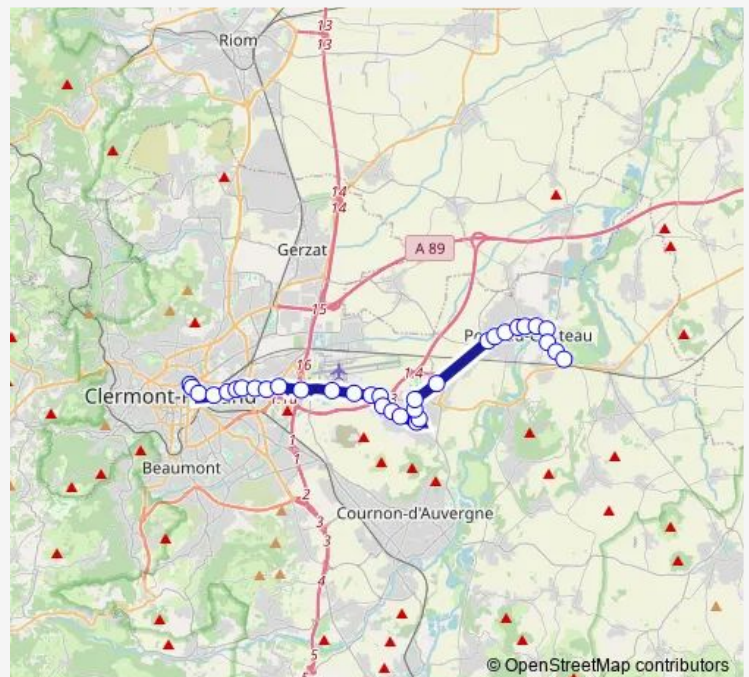

Agriculture

Route schedule

Pont DU Château Rte de Lyon — Delille Montlosier

Monday 06:07-17:03

Tuesday 06:07-17:03

Wednesday 06:07-17:03

Thursday 06:07-17:03

Friday 06:07-17:03

Saturday —

Sunday —

Route info

Direction: Pont DU Château Rte de Lyon

Stops: 30

Trip Duration: 0 hour 56 min

Ronzières

Kepler

Herbet

Anatole France

Aubigné

Parc SnCF

Esplanade

Delille Salford

Delille Montlosier

Direction

Delille Montlosier — Pont DU Château Rte de Lyon

40 stops

[Open route schedule](#)

Delille Montlosier

Delille Salford

Esplanade

Parc SnCF

Aubigné