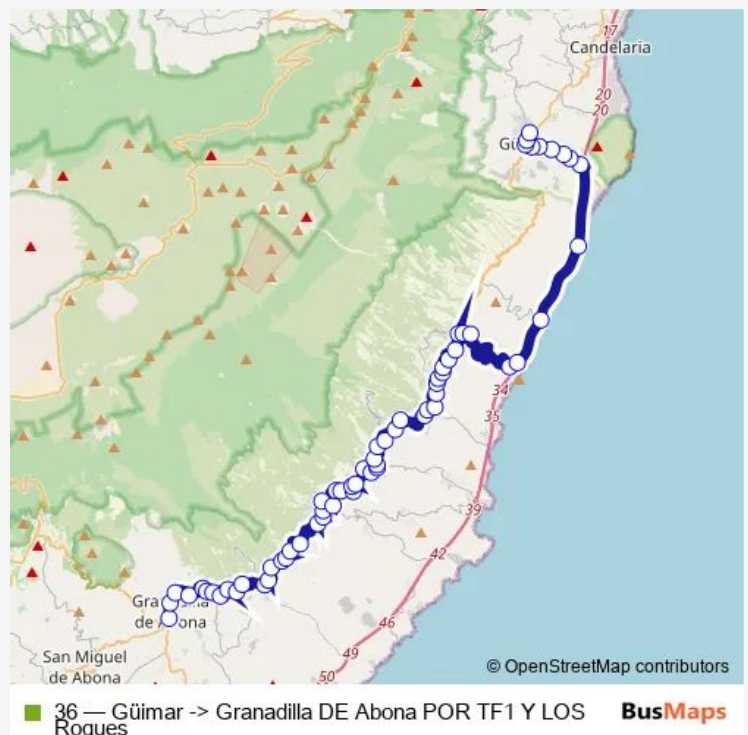

Bus 36 Güímar -> Granadilla DE Abona POR TF1 Y LOS Roques

[Go to website](#)

Direction

Güímar — Granadilla (T)

64 stops

[Open route schedule](#)

- Güímar
- Plaza DE LAS Flores
- Obispo Pérez Cáceres
- Calle Candelaria
- Cementerio
- Salamanca
- Cataño
- LAS Arenas
- LA Palmita
- Puzol (T)
- Punta Prieta
- EL Tablado (T)
- LOS Roques (T)
- Cueva LA Negra
- Cementerio DE Fasnía
- Plaza
- Fasnía (T)
- Valiera
- LA Gloria
- Lomo Negro
- Cruz DEL Roque

Route schedule

Güímar — Granadilla (T)

Monday	16:45
Tuesday	16:45
Wednesday	16:45
Thursday	16:45
Friday	16:45
Saturday	16:45
Sunday	16:45

Route info

Direction: Güímar

Stops: 64

Trip Duration: 1 hour 26 min