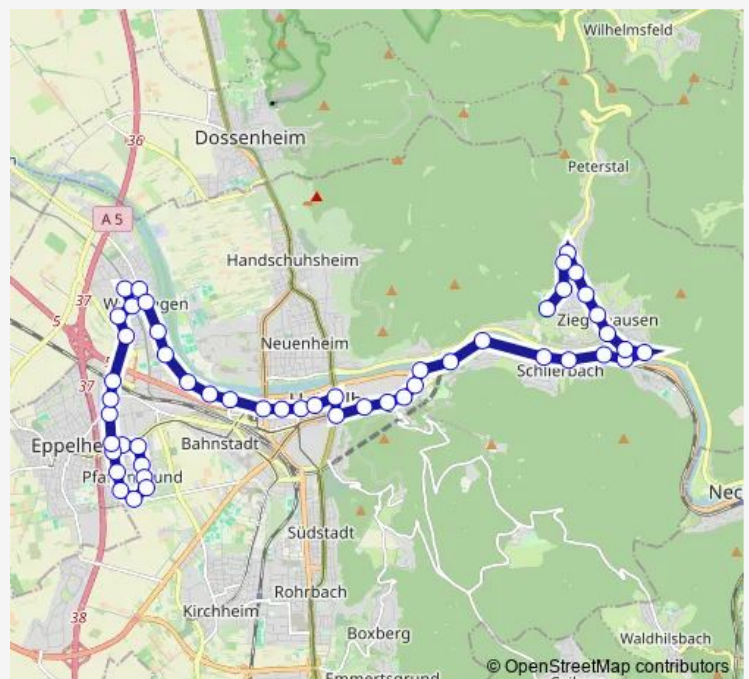

S-Bahnhof Pfaffengrund/Wieblingen

Sandwingert

Finanzamt

Wieblingen Mitte

Grenzhöfer Weg

Wieblingen Evangelische Kirche

Elisabeth-von-Thadden-Platz

Hermann-Treiber-Straße

### Route schedule

Kranichweg/Stotz — Köpfel

Monday 06:00-20:40

Tuesday 06:00-20:40

Wednesday 06:00-20:40

Thursday 06:00-20:40

Friday 06:00-20:40

Saturday 09:00-20:40

### Route info

Direction: Kranichweg/Stotz

Stops: 51

Trip Duration: 1 hour 8 min

36 — HD Orthopäd. Klinik - Ziegelh. Neckarschule - Friedhof - Hirtenaue

Bonhoeffer-Straße

HD Neckarspitze

Gneisenaustraße

## Route info

Direction: Kranichweg/Stotz

Stops: 49

Trip Duration: 1 hour 8 min

Altes Hallenbad

Bismarckplatz

Gaisbergstraße

Friedrich-Ebert-Platz