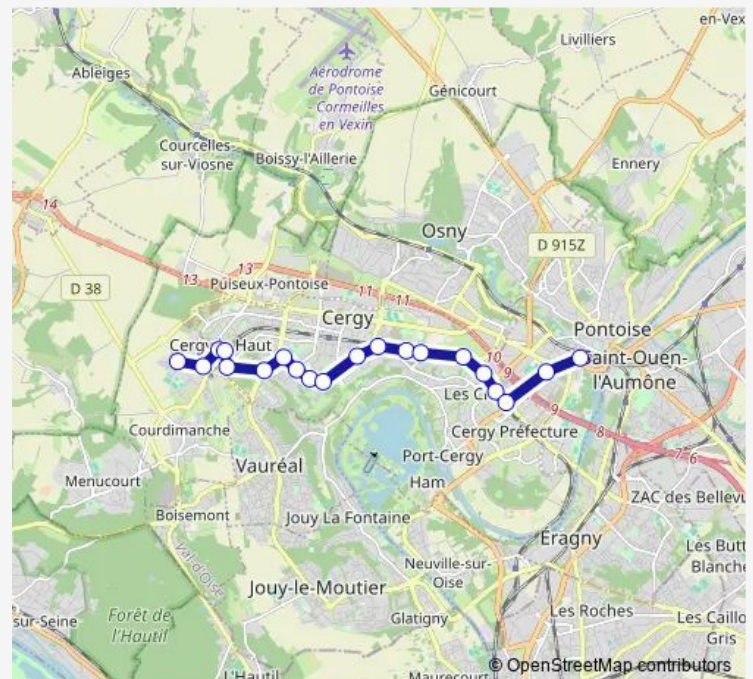

Direction

Les Croizettes — Cergy Le Haut Rer

4 stops

[Open route schedule](#)

Les Croizettes

Rond Point du Miroir

Fief à Cavan

Cergy Le Haut Rer

Route schedule

Les Croizettes — Cergy Le Haut Rer

Monday 06:30

Tuesday 06:30

Wednesday 06:30

Thursday 06:30

Friday —

Saturday —

Sunday —

Route info

Direction: Les Croizettes

Stops: 4

Trip Duration: 0 hour 4 min

Direction

Pontoise Gare — Les Croizettes

20 stops

[Open route schedule](#)

Pontoise Gare

Plateau Saint-Martin

Les Marjoberts

Cité Artisanale

Les Linandes Orange

Les Heuruelles

La Sébille