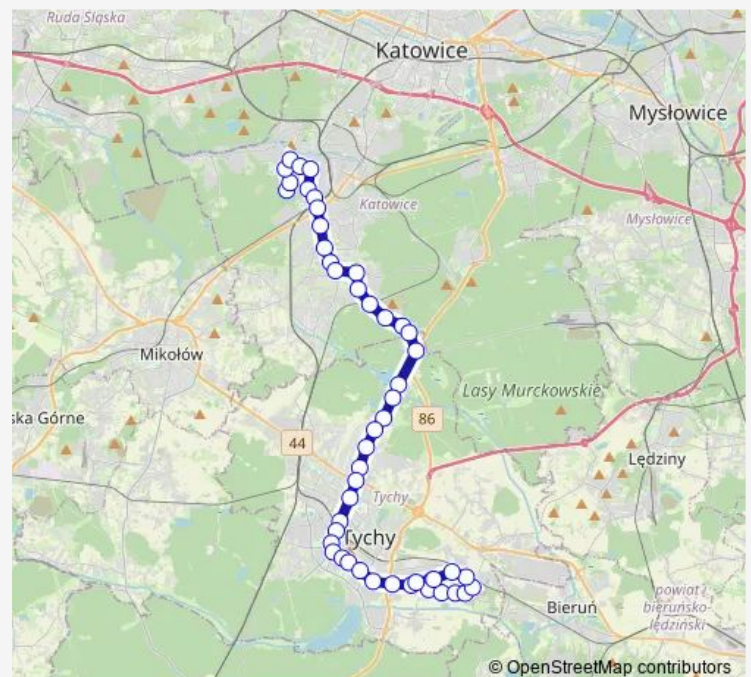

### Direction

Ligota Akademiki — Tychy Zajezdnia

48 stops

[Open route schedule](#)

Ligota Akademiki

Ligota Bronisławy

Ligota Szpital

Ligota Medyków

### Route schedule

Ligota Akademiki — Tychy Zajezdnia

Monday 04:45-20:42

Tuesday 04:45-20:42

Wednesday 04:45-20:42

Thursday 04:45-20:42

Friday 04:45-20:42

Saturday 04:47-20:41

### Route info

Direction: Ligota Akademiki

Stops: 48

Trip Duration: 1 hour 7 min

■ 36

BusMaps

Czułów Osiedle

Czułów Leszczynowa