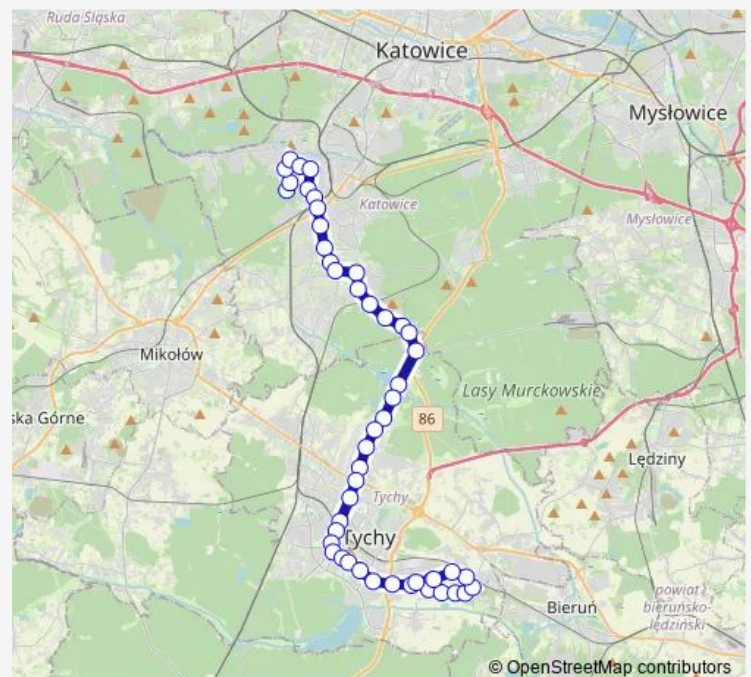

### Direction

Ligota Akademiki — Tychy Zajezdnia

48 stops

[Open route schedule](#)

Ligota Akademiki

Ligota Bronisławy

Ligota Szpital

Ligota Medyków

### Route schedule

Ligota Akademiki — Tychy Zajezdnia

Monday 04:45-20:42

Tuesday 04:45-20:42

Wednesday 04:45-20:42

Thursday 04:45-20:42

Friday 04:45-20:42

Saturday 04:47-20:41

### Route info

Direction: Ligota Akademiki

Stops: 48

Trip Duration: 1 hour 7 min

Czułów Osiedle

Czułów Leszczynowa

Czułów Szkoła

Czułów Katowicka