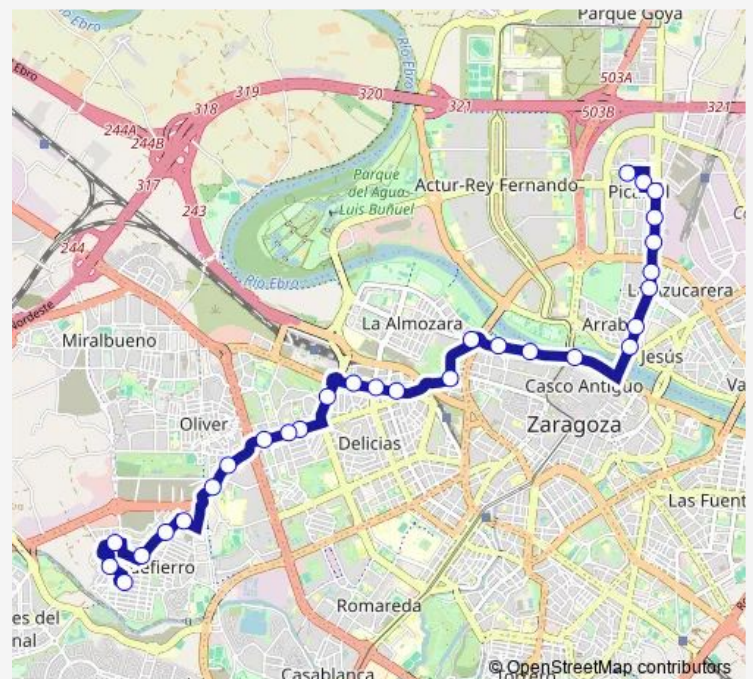

Av. San Juan De La Peña / C.S. Picarral

Av. San Juan De La Peña N.º 37

Av. San Juan De La Peña N.º 29

Sobrarbe N.º 55

Sobrarbe N.º 3

Pso. Echegaray Y Caballero / Puente De Santiago

P. Echegaray Y Caballero / Postigo Del Ebro

Av. De Madrid N.º 170

Av. De Madrid N.º 220 / Los Enlaces

### Route schedule

Camino De Juslibol — Tulipán N.º 79

Monday 04:41-23:25

Tuesday 04:41-23:25

Wednesday 04:41-23:25

Thursday 04:41-23:25

Friday 04:41-23:25

Saturday 04:44-23:15

### Route info

Direction: Camino De Juslibol

Stops: 29

Trip Duration: 0 hour 40 min

36 — Picarral - Valdefierro

BusMaps

Av. M.Rodríguez Ayuso N.º 44

Av. M.Rodríguez Ayuso / Anillo Verde