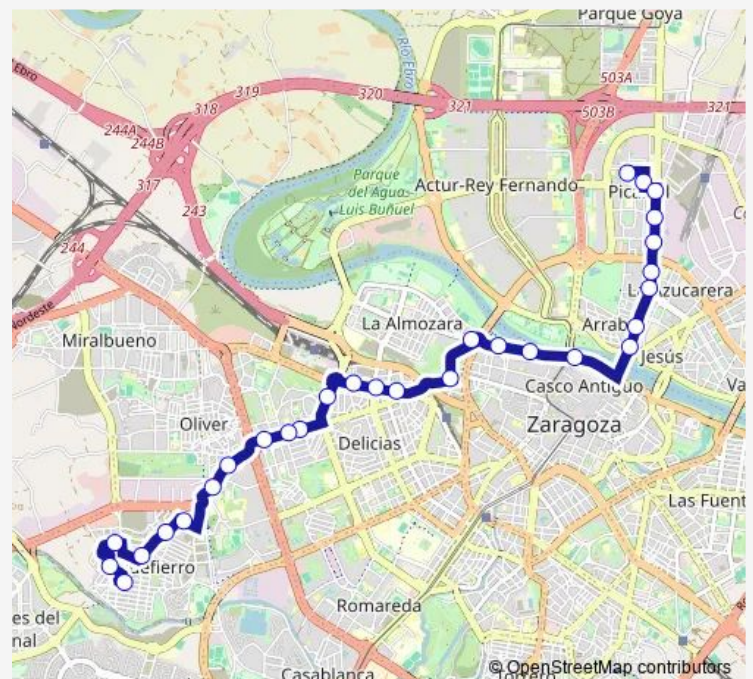

Pso. Echegaray Y Caballero / Puente De Santiago

P. Echegaray Y Caballero / Postigo Del Ebro

P. Echegaray Y Caballero Fte. R. Celma

Plaza Europa

Diputados / Aljafería

Av. De Navarra N.º 12

Av. De Navarra N.º 30

Tuesday 04:41-23:25

Wednesday 04:41-23:25

Thursday 04:41-23:25

Friday 04:41-23:25

Saturday 04:44-23:15

Sunday 06:09-23:00

Route info

Direction: Camino De Juslibol

Stops: 29

Trip Duration: 0 hour 44 min

36 — Picarral - Valdefierro

Av. M.Rodríguez Ayuso N.º 44

Av. M.Rodríguez Ayuso / Anillo Verde

Dalia N.º 2

Francisca Millán Serrano N.º 20

Francisca Millán Serrano / M.A Blanco

Vía Láctea / Torre Pajaritos

Miguel ángel Blanco N.º 53

Av. Valdefierro N.º 43

Av. Valdefierro N.º 27

Av. Valdefierro N.º 1

Av. M.Rodríguez Ayuso N.º 11

Av. Manuel Rodríguez Ayuso / Supermercado

Brea De Aragón