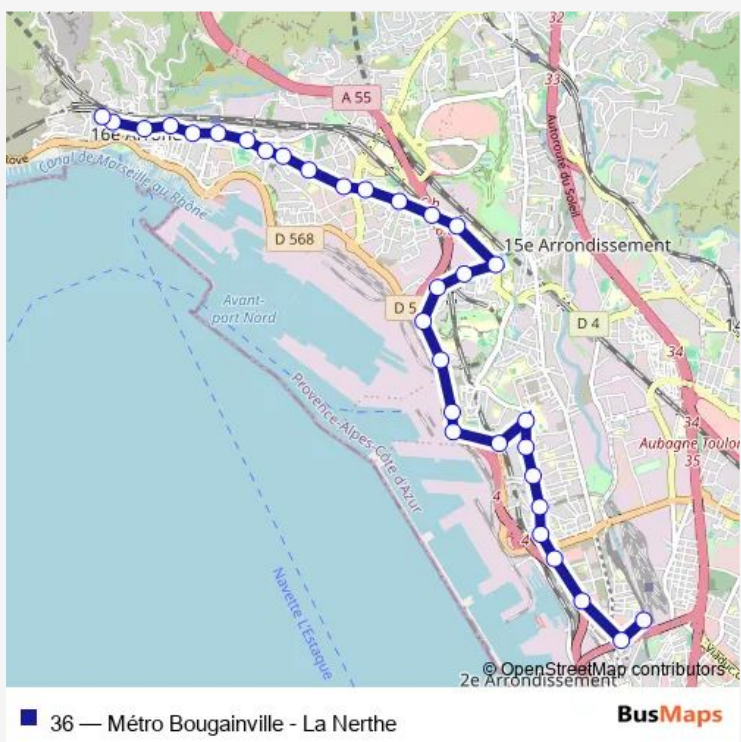

Bus 36 Métro Bougainville - La Nerthe

[Go to website](#)

Direction
 Métro Bougainville — La Nerthe
 32 stops
[Open route schedule](#)

- Métro Bougainville
- Place Bougainville
- Allar
- Marché aux Puces
- Rabattu
- Moulin à Vent
- Demandolx
- La Cabucelle
- Les Abattoirs
- Bernabo Littoral
- Terminal Maghreb
- Terminal Croisières
- Collège Arthur Rimbaud
- Littoral Résidence Consolat
- Résidence Mourepiane
- Consolat
- Cité St Louis
- Rove Tuileries
- St André Pn
- St André
- Condorcet Picaron

Route schedule
 Métro Bougainville — La Nerthe

Monday	05:45-19:55
Tuesday	05:45-19:55
Wednesday	05:45-19:55
Thursday	05:45-19:55
Friday	05:45-19:55
Saturday	05:45-19:55
Sunday	05:45-19:55

Route info
 Direction: Métro Bougainville
 Stops: 32
 Trip Duration: 0 hour 26 min

Sunday 06:11-20:30

Route info

Direction: La Nerthe

Stops: 36

Trip Duration: 0 hour 27 min

Bernabo Littoral

Les Abattoirs

La Cabucelle