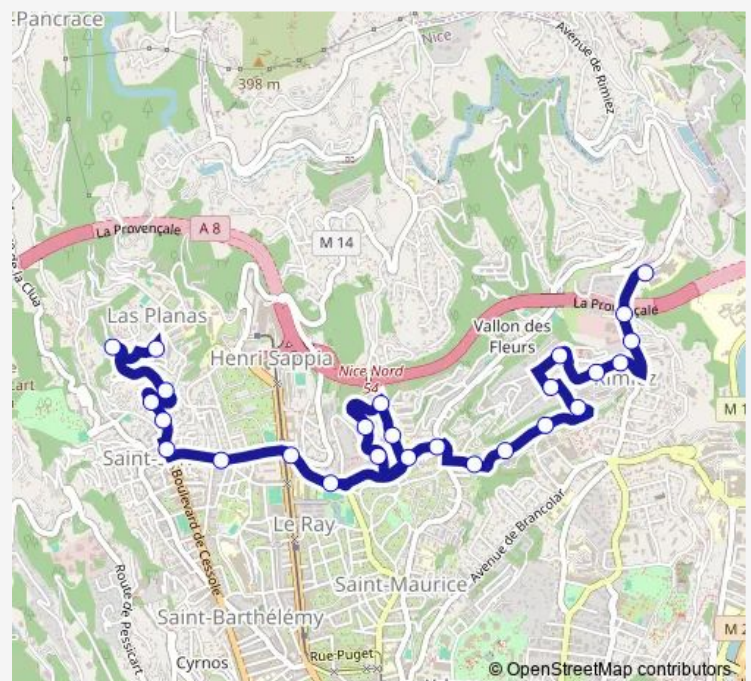

### Route schedule

Las Planas / Sappia — Rimiez Saint-George

Monday	07:00-19:00
Tuesday	07:00-19:00
Wednesday	07:00-19:00
Thursday	07:00-19:00
Friday	07:00-19:00
Saturday	07:20-19:00
Sunday	—

### Route info

Direction: Las Planas / Sappia

Stops: 26

Trip Duration: 0 hour 21 min

36 — Las Planas / Sappia - Rimiez Saint-George

Scudéri / Saint-Maur

Kennedy

Rectorat de Nice