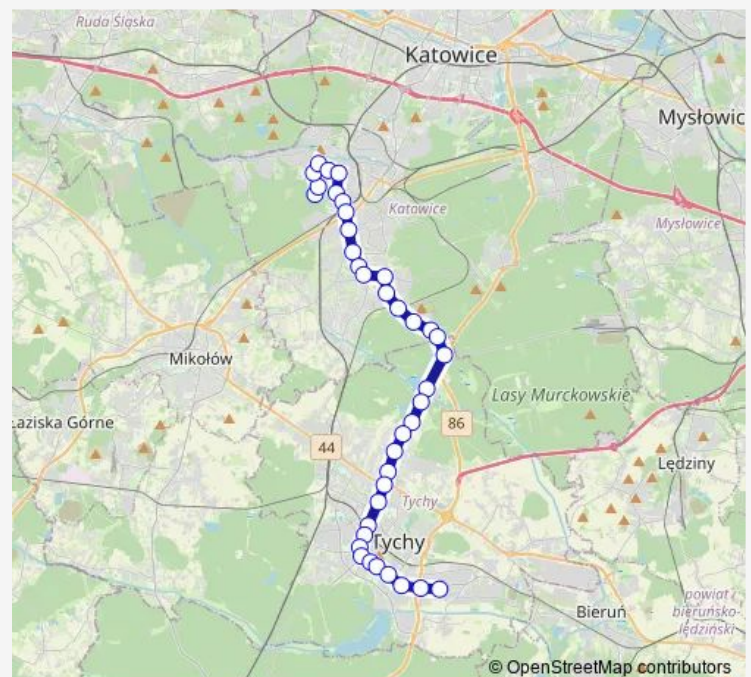

Direction

Ligota Akademiki — Tychy Towarowa

38 stops

[Open route schedule](#)

Ligota Akademiki

Ligota Bronisławy

Ligota Szpital

Ligota Medyków

Saturday 06:10-23:20

Sunday 06:10-23:20

Route info

Direction: Ligota Akademiki

Stops: 38

Trip Duration: 0 hour 55 min

Czułów Osiedle

Czułów Leszczynowa

Czułów Szkoła

Czułów Katowicka

Czułów Astrów

Tychy Browar

Tychy Targowisko

Tychy Bielska Szpital

Tychy Bielska Wiadukt

Tychy Osiedle M

Wednesday 03:54-22:27

Thursday 03:54-21:05

Friday 03:54-21:05

Saturday 03:54-20:46

Sunday 05:16-22:27

Route info

Direction: Tychy Towarowa

Stops: 39