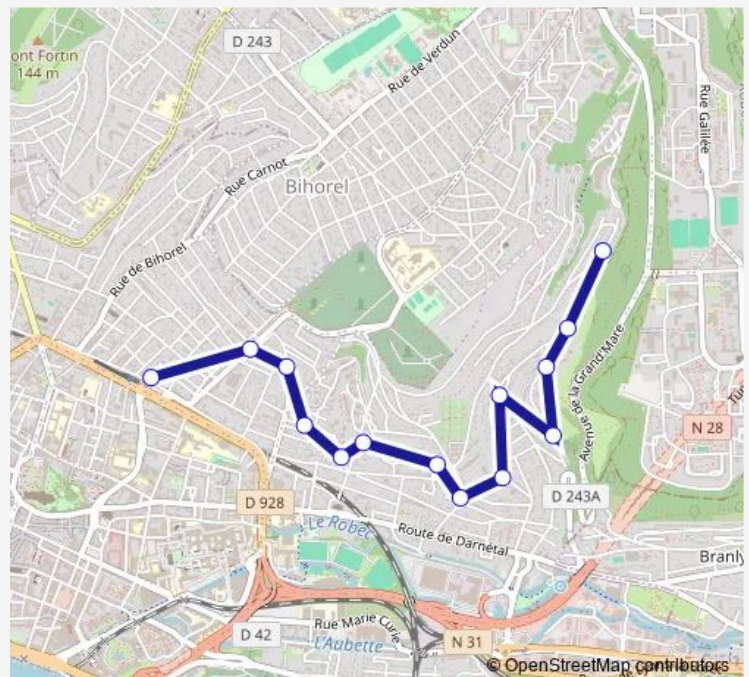

Wednesday 09:40-18:00

Thursday 09:40-18:00

Friday 09:40-18:00

Saturday 09:40-18:00

Sunday —

Route info

Direction: Boulingrin

Stops: 14

Trip Duration: 0 hour 12 min

36 — Boulingrin <> Coteaux du Larmont

Direction

Coteaux du Larmont — Boulingrin

14 stops

[Open route schedule](#)

Coteaux du Larmont

Docteur Hélot

Rue du Puits

Jules Marie

Réservoir

Boulingrin

Route schedule

Coteaux du Larmont — Boulingrin

Monday 09:20-17:35

Tuesday 09:20-17:35

Wednesday 09:20-17:35

Thursday 09:20-17:35

Friday 09:20-17:35

Saturday 09:20-17:35

Sunday —

Route info

Direction: Coteaux du Larmont

Stops: 14