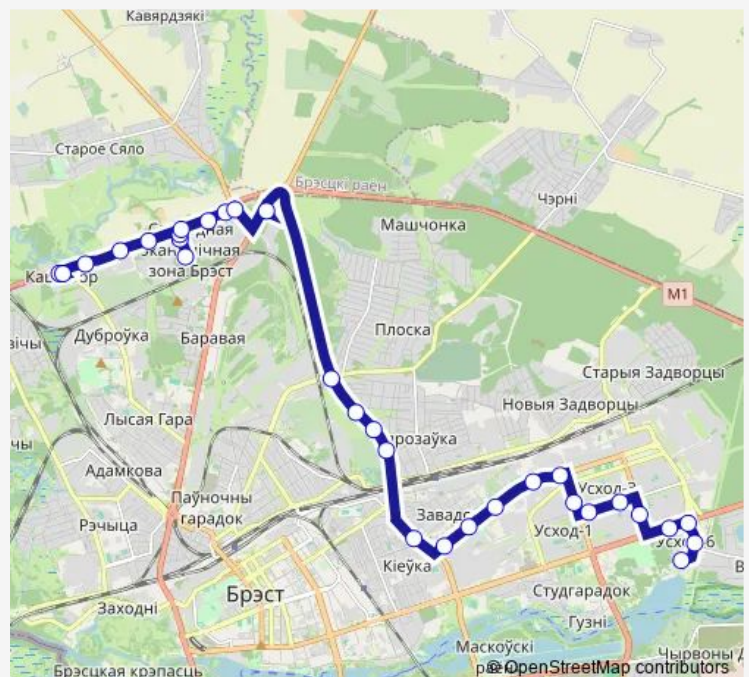

Северное кольцо

### Route schedule

Центральная больница — Катин Бор

Monday 07:28

Tuesday 07:28

Wednesday 07:28

Thursday 07:28

Friday 07:28

Saturday —

### Route info

Direction: Центральная больница

Stops: 31

Trip Duration: 1 hour 0 min

Брестоблавтотранс

Безымянная

Санта-Бремор

Брестглавнаб