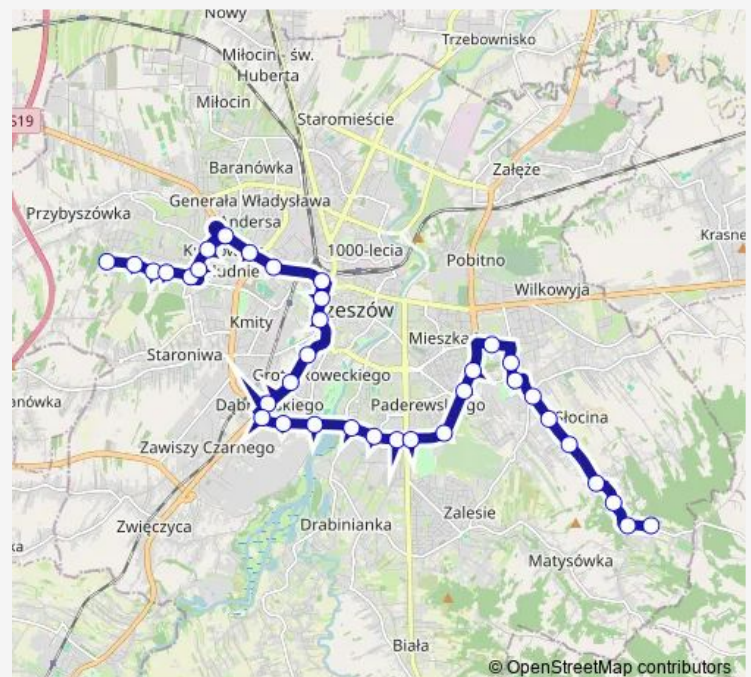

Powst. Warszawy / Graniczna 10

Route schedule

Bł. Karoliny 09 — Św. Rocha lasek pętla 11

Monday 05:08-22:19

Tuesday 05:08-22:19

Wednesday 05:08-22:19

Thursday 05:08-22:19

Friday 05:08-22:19

Saturday 05:36-20:49

Sunday —

Route info

Direction: Bł. Karoliny 09

Stops: 36

Trip Duration: 0 hour 46 min

Powst. Warszawy / Sikorskiego 12

Armii Krajowej Park Papieski 02