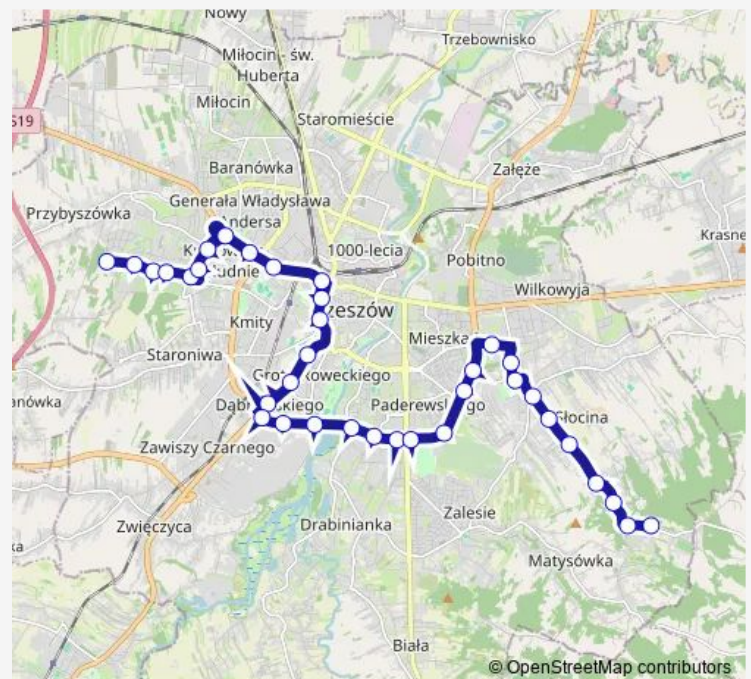

Direction

Bł. Karoliny 09 — Św. Rocha lasek pętla 11

36 stops

[Open route schedule](#)

Bł. Karoliny 09

Bł. Karoliny przedszkole 07

Bł. Karoliny / Nowosądecka 05

Bł. Karoliny / Sanocka 03

Bł. Karoliny / Strzyżowska 01

Kotuli / Solarza 03

Kotuli / Zbyszewskiego 01

Krakowska galeria 05

Krakowska szpital 03

Krakowska Jedn. Wojskowa 01

Piłsudskiego U. Marszałkowski 05

Cieplińskiego 02

Lisa-Kuli 01

Dąbrowskiego park 02

Dąbrowskiego KW Policji 04

Dąbrowskiego / Boh. Westerplatte 08

Powst. Warszawy / Dąbrowskiego 02

Powst. Warszawy Politechnika 04

Powst. Warszawy stadion 06

Powst. Warszawy Dom Studenta 08

Powst. Warszawy / Graniczna 10

Route schedule

Bł. Karoliny 09 — Św. Rocha lasek pętla 11

Monday 05:08-22:19

Tuesday 05:08-22:19

Wednesday 05:08-22:19

Thursday 05:08-22:19

Friday 05:08-22:19

Saturday 05:36-20:49

Sunday —

Route info

Direction: Bł. Karoliny 09

Stops: 36

Trip Duration: 0 hour 50 min