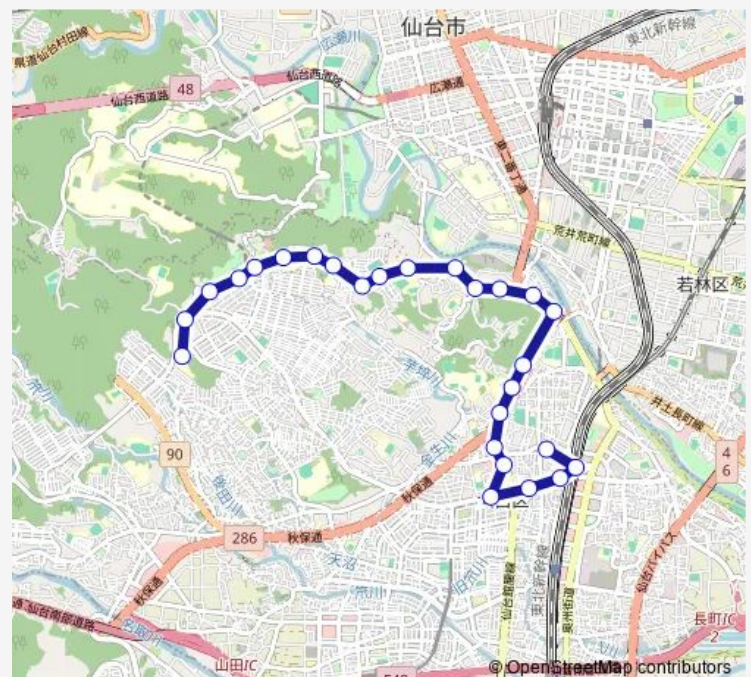

八木山松波町

T b c 本社前

東北工大八木山キャンパス

Route schedule

長町四丁目長町営業所前 — 日赤病院前

Monday 12:51-14:51

Tuesday 12:51-14:51

Wednesday 12:51-14:51

Thursday 12:51-14:51

Friday 12:51-14:51

Saturday —

Sunday —

Route info

Direction: 長町四丁目長町営業所前

Stops: 26

Trip Duration: 0 hour 40 min

■ 36 — 日赤→向四→長町営

八木山ペニーランド前

八木山動物公園東門前

八木山動物公園駅

八木山本町二丁目西

日赤病院前

Direction

日赤病院前 — 長町四丁目長町営業所前

Thursday 09:49-13:49

Friday 09:49-13:49

Saturday —

Sunday —

Route info

Direction: 日赤病院前

Stops: 26

Trip Duration: 0 hour 37 min