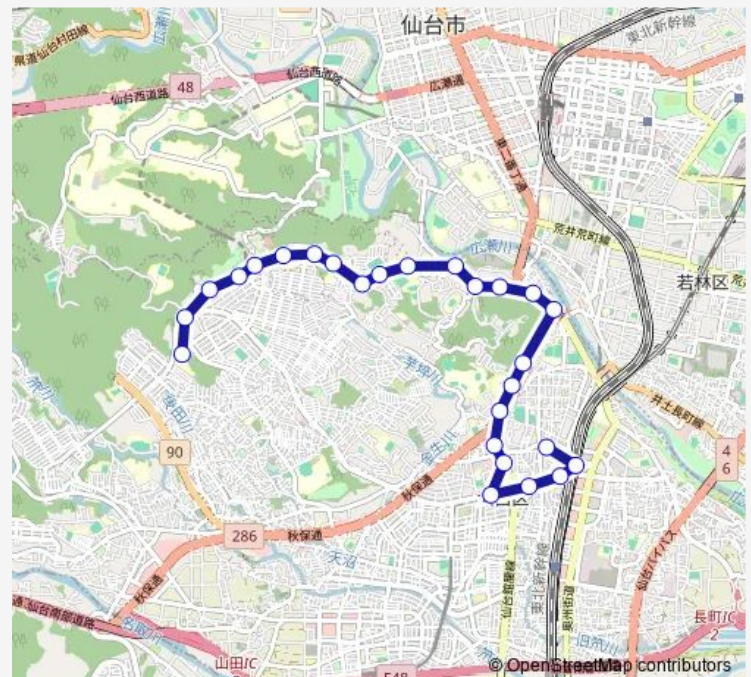

### Route schedule

長町四丁目長町営業所前 — 日赤病院前

Monday 12:51-14:51

Tuesday 12:51-14:51

Wednesday 12:51-14:51

Thursday 12:51-14:51

Friday 12:51-14:51

Saturday —

### Route info

Direction: 長町四丁目長町営業所前

Stops: 26

Trip Duration: 0 hour 40 min

■ 36 — 日赤→向四→長町営

八木山ペニーランド前

八木山動物公園東門前

八木山動物公園駅

八木山本町二丁目西

日赤病院前

## Route info

Direction: 日赤病院前

Stops: 26

Trip Duration: 0 hour 37 min

36 Bus time schedules and route maps are available in an offline PDF at [busmaps.com](https://busmaps.com). Use the [busmaps.com](https://busmaps.com) website to see live bus times, train schedule or subway schedule, and step-by-step directions for all public transit in Sendai