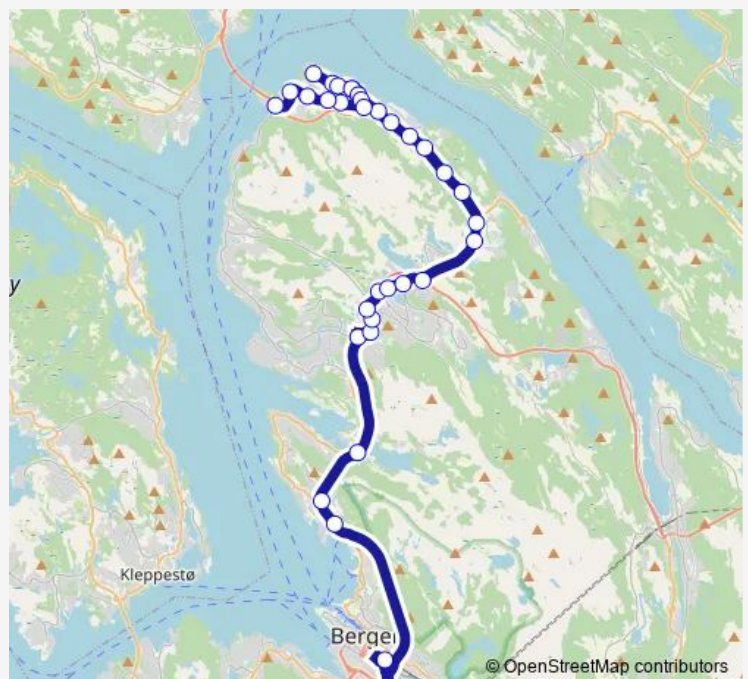

Thursday 06:05-15:05

Friday 06:05-15:05

Saturday —

Sunday —

Route info

Direction: Klauvaneset

Stops: 34

Trip Duration: 0 hour 51 min

■ 36 — Hordvikneset - Åsane terminal - sentrum

Haukåsvegen

Vågsbotn

Liavegen

Nyborg

Ikea Åsane

Salhuskrysset

Litleåskrysset

Rollandskrysset

Åsane terminal

Eidsvåg E39

Handelshøyskolen

Gamle Bergen

Bergen busstasjon

Direction

Klauvaneset — Åsane terminal

Thursday 08:02-22:05

Friday 08:02-22:05

Saturday 05:47-20:02

Sunday 08:02-20:02

Route info

Direction: Klauvaneset

Stops: 30

Trip Duration: 0 hour 32 min