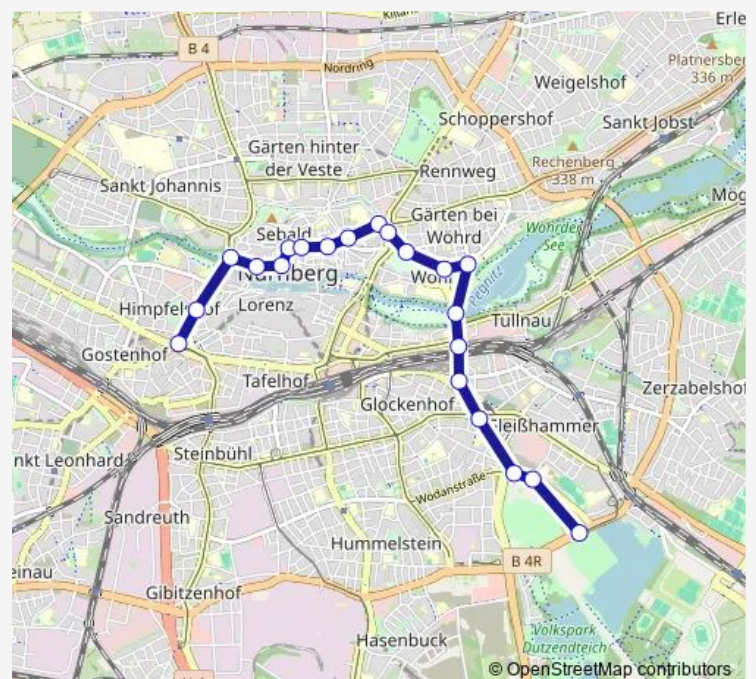

Nürnberg Wöhrd

Nürnberg Bauvereinstr.

Nürnberg Technische Hochschule

Nürnberg-Dürrenhof

Nürnberg Stephanstr.

Nürnberg Peterskirche

Nürnberg Platz d. Opfer d. F.

Nürnberg Meistersingerhalle

### Route info

Direction: Nürnberg Plärrer

Stops: 21

Trip Duration: 0 hour 22 min