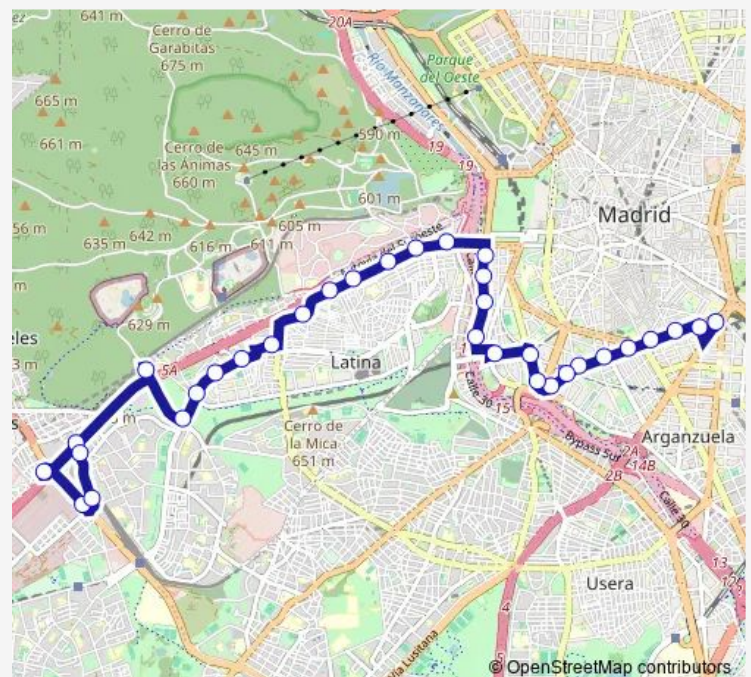

Thursday 05:30-23:00

Friday 05:30-23:00

Saturday 05:30-23:00

Sunday 07:00-23:00

Route info

Direction: Campamento

Stops: 29

Trip Duration: 0 hour 36 min

36 — Atocha - Campamento

BusMaps

Pirámides

Pirámides Cercanías

Olmos

Acacias

Embajadores - Acacias

Embajadores - Ronda De Valencia

Route info

Direction: Atocha

Stops: 33

Trip Duration: 0 hour 45 min

Sepúlveda - Concejal Francisco Jiménez

Sepúlveda - Los Yébenes

Casa De Campo

Campamento