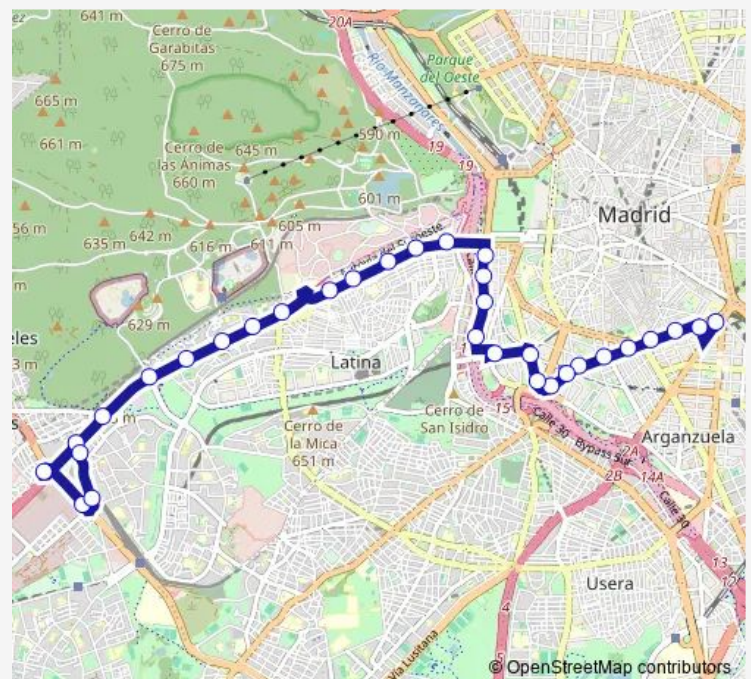

Puente San Isidro - Pontones

Imperial - Pontones

Imperial - Pirámides

Route schedule

Campamento — Atocha

Monday 05:30-23:00

Tuesday 05:30-23:00

Wednesday 05:30-23:00

Thursday 05:30-23:00

Friday 05:30-23:00

Saturday 05:30-23:00

Sunday 07:00-23:00

Route info

Direction: Campamento

Stops: 29

Trip Duration: 0 hour 45 min

Direction: Atocha

Stops: 33

Trip Duration: 0 hour 47 min

Sepúlveda - Concejal Francisco Jiménez

Sepúlveda - Los Yébenes

Casa De Campo

Campamento

Sebastián Álvaro