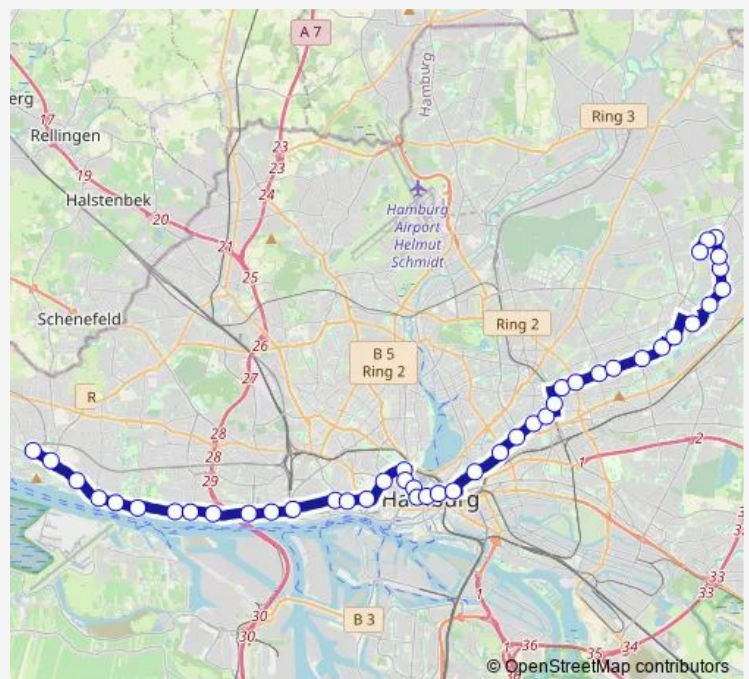

Winckelmannstraße

Sieberlingstraße

Elbschloßstraße (Seegerichtshof)

Teufelsbrück (Fähre)

Parkstraße/Elbchaussee

Halbmondsweg

Liebermannstraße

Hohenzollernring (Süd)

Susettestraße

Rathaus Altona

S Reeperbahn

Davidstraße

U St.Pauli

Johannes-Brahms-Platz

U Stephansplatz

U Gänsemarkt

U S Jungfernstieg

Rathausmarkt

Gerhart-Hauptmann-Platz

Route schedule

S Blankenese — Berner Heerweg (U Oldenfelde)

Monday	06:00-00:19 ⁺¹
Tuesday	06:00-00:19 ⁺¹
Wednesday	06:00-00:19 ⁺¹
Thursday	06:00-00:19 ⁺¹
Friday	06:00-00:19 ⁺¹
Saturday	06:26-00:19 ⁺¹
Sunday	08:25-00:19 ⁺¹

Route info

Direction: S Blankenese

Stops: 44

Trip Duration: 1 hour 21 min

■ 36 — %SB Blankenese > Altona > Hauptbahnhof > Eilbek > Farmsen/Berne

HBF/Mönckebergstraße

Hauptbahnhof/Zob

U Lohmühlenstraße