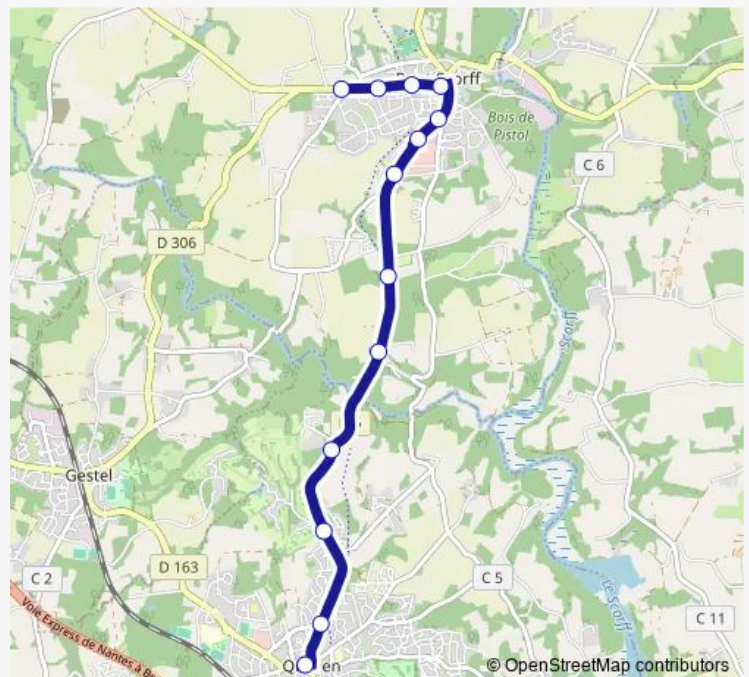

Saturday 07:56-19:44

Sunday 15:19-18:55

Route info

Direction: Ville de Toulouse

Stops: 13

Trip Duration: 0 hour 12 min

Direction

Ninijo — Ville de Toulouse

13 stops

[Open route schedule](#)

Ninijo

Croix Lesbin

La Gare

Place Tréano

François Mauriac

Gendarmerie