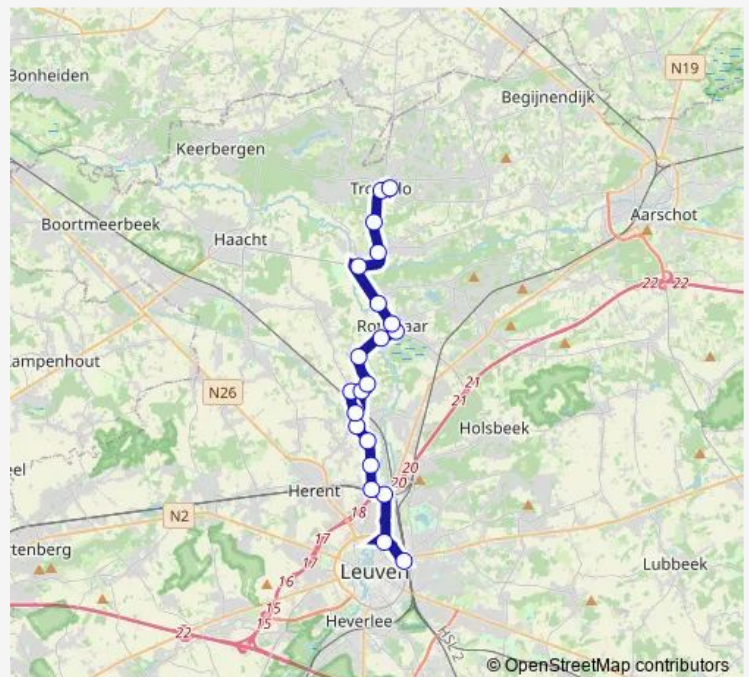

Direction

Tremelo Vinneweg — Leuven Station perron 1

20 stops

[Open route schedule](#)

- Tremelo Vinneweg
- Tremelo Watertoren
- Werchter Rotonde
- Werchter Hoekje
- Rotselaar Waranda
- Rotselaar Gemeentehuis
- Rotselaar Dorp
- Rotselaar Molen
- Rotselaar Vrijheidsstraat
- Wijgmaal Driesstraat
- Wijgmaal Klooster
- Wijgmaal Korte Dolagestraat
- Wijgmaal Vaartbrug
- Herent Waterstraat
- Wilsele Corbeelsplein
- Wilsele Langveld
- Wilsele Herentsesteenweg
- Wilsele Brandenstraat
- Leuven Engels Plein
- Leuven Station perron 1

Route schedule

Tremelo Vinneweg — Leuven Station perron 1

Monday	—
Tuesday	06:07-13:07
Wednesday	—
Thursday	—
Friday	—
Saturday	—
Sunday	09:07-14:07

Route info

Direction: Tremelo Vinneweg

Stops: 20

Trip Duration: 0 hour 35 min

36 — Leuven - Wijgmaal - Rotselaar - Tremelo

Direction

Leuven Station perron 9 — Tremelo Vinneweg

21 stops

[Open route schedule](#)

Leuven Station perron 9

Leuven Engels Plein

Wilsele Brandenstraat

Wilsele Herentsesteenweg

Wilsele Langveld

Wilsele Corbeelsplein

Herent Waterstraat

Wijgmaal Baron Descampsiaan

Wijgmaal Kroonstraat

Wijgmaal Wijveld

Wijgmaal Driesstraat