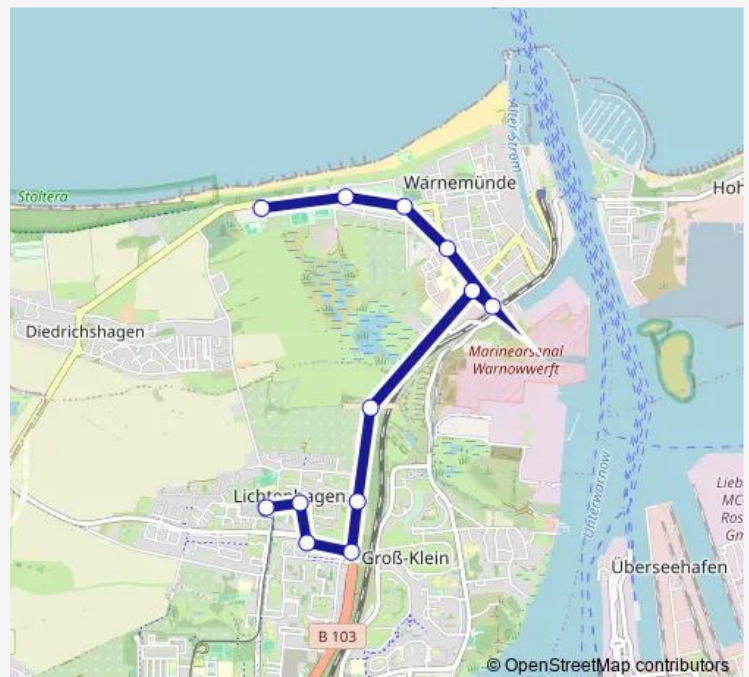

### Direction

Rostock, Mecklenburger Allee — Warnemünde Strand

11 stops

[Open route schedule](#)

Rostock, Mecklenburger Allee

Rostock Bützower Straße

Rostock, Güstrower Straße

Rostock S Lichtenhagen

### Route schedule

Rostock, Mecklenburger Allee — Warnemünde Strand

Monday 04:21-23:51

Tuesday 04:21-23:51

Wednesday 04:21-23:51

Thursday 04:21-23:51

Friday 04:21-23:51

Saturday 05:51-23:51

### Route info

Direction: Rostock, Mecklenburger Allee

Stops: 11

Trip Duration: 0 hour 13 min

**Direction**

Rostock, Mecklenburger Allee — Warnemünde Strand

11 stops

[Open route schedule](#)

## Route info

Direction: Rostock, Mecklenburger Allee

Stops: 11

Trip Duration: 0 hour 16 min

**Direction**

Warnemünde Strand — Rostock, Mecklenburger Allee

12 stops

[Open route schedule](#)