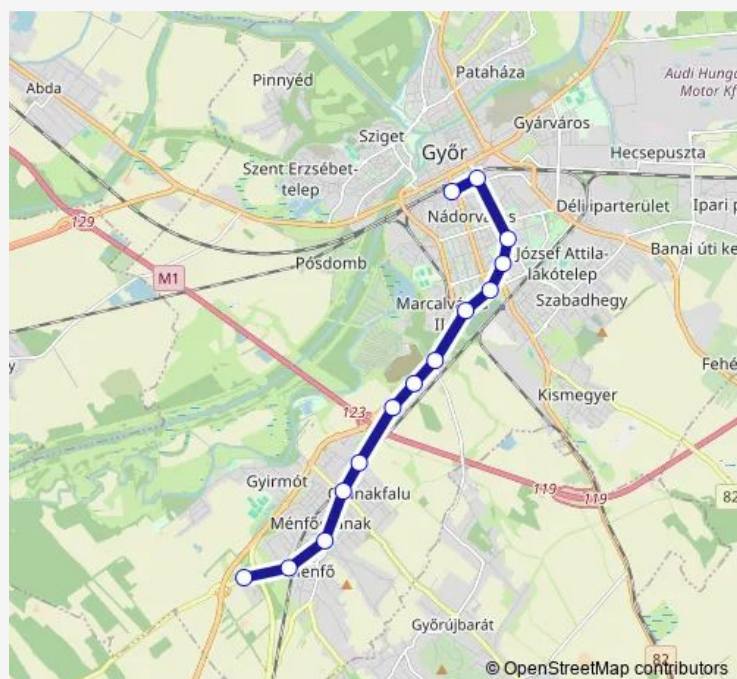

### Direction

Autóbusz-állomás — Ménfőcsanak, Koroncói úti telep

13 stops

[Open route schedule](#)

Autóbusz-állomás

Malom liget

Tihanyi Árpád út, kórház

Nádorvárosi köztemető

### Route schedule

Autóbusz-állomás — Ménfőcsanak, Koroncói úti telep

Monday 05:20-22:45

Tuesday 05:20-22:45

Wednesday 05:20-22:45

Thursday 05:20-22:45

Friday 05:20-22:45

Saturday 05:20-22:45

### Route info

Direction: Autóbusz-állomás

Stops: 13

Trip Duration: 0 hour 26 min