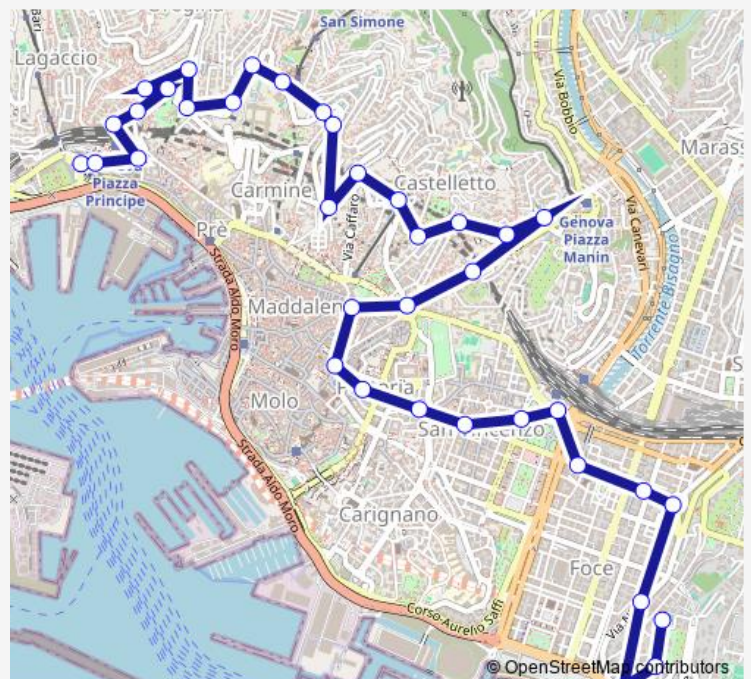

Friday 20:36-20:52

Saturday —

Sunday —

Route info

Direction: Fanti D'Italia/Principe Fs

Stops: 4

Trip Duration: 0 hour 3 min

Direction

Fanti D'Italia/Principe Fs — Merani/Capolinea

37 stops

[Open route schedule](#)

Fanti D'Italia/Principe Fs

Doria/Metro' Principe

Principe Fs/

Provvidenza/Avezzana

Ferreira/Osservatorio

Sant'UGO/Almeria

Almeria/Osservatorio

Bassi/Giardini Montale

Firenze 1/Dogali

Firenze 2/SAN Barnaba

Firenze 3/Pellizzari

Firenze 4/SAN Nicola

Firenze 5/Salvago