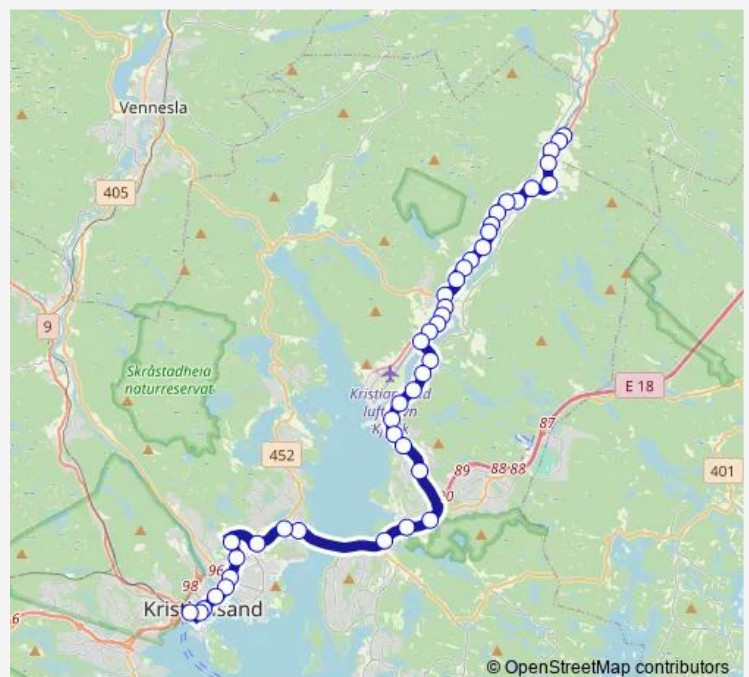

Saturday —

Sunday —

Route info

Direction: Grødum snuplass

Stops: 43

Trip Duration: 0 hour 38 min

Ve

Ve sør

Øvre Hamre

Hamre

Hamresanden

Hamresanden sør

Grovika

Lauvåsenkrysset

Timeneskrysset

Håneskrysset E18