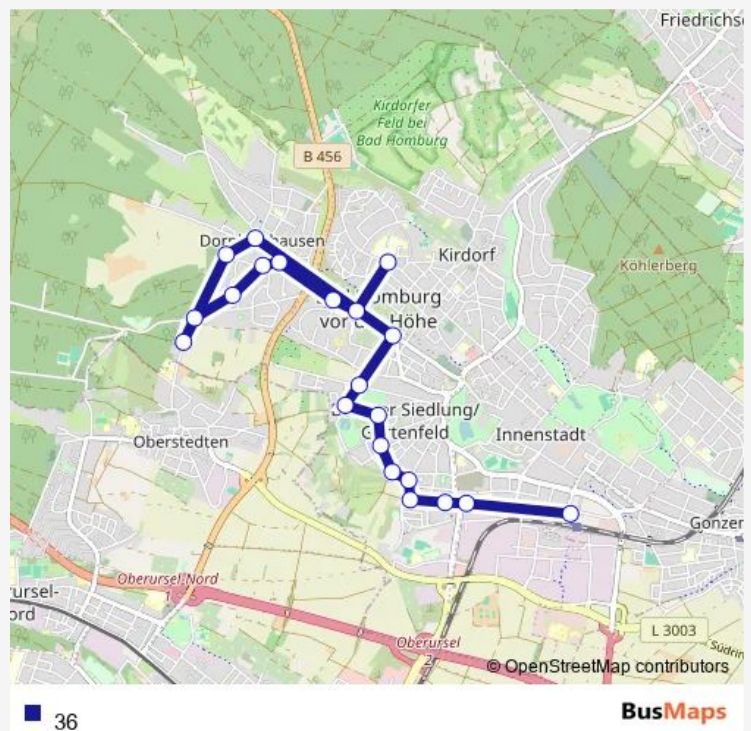

### Direction

Bad Homburg v.d.H. Gesamtschule — Bad Homburg v.d.H. Bahnhof

24 stops

[Open route schedule](#)

- Bad Homburg v.d.H. Gesamtschule
- Bad Homburg v.d.H. Götzenmühlweg
- Bad Homburg v.d.H. Saalburgstraße/Mitte
- Bad Homburg v.d.H. Polizeistation
- Bad Homburg v.d.H.-Dornholzhausen Lindenallee
- Bad Homburg v.d.H.-Dornholzhausen Landgraf-Friedrich-Platz
- Bad Homburg v.d.H.-Dornholzhausen Forellenteich
- Bad Homburg v.d.H.-Dornholzhausen Gotisches Haus
- Bad Homburg v.d.H.-Dornholzhausen Tannenwaldweg
- Bad Homburg v.d.H.-Dornholzhausen Die Steinwiesen
- Bad Homburg v.d.H.-Dornholzhausen Graf-Stauffenberg-Ring
- Bad Homburg v.d.H.-Dornholzhausen Lindenallee
- Bad Homburg v.d.H. Polizeistation
- Bad Homburg v.d.H. Saalburgstraße/Mitte
- Bad Homburg v.d.H. Tannenwaldallee
- Bad Homburg v.d.H. Kreuzallee
- Bad Homburg v.d.H. Leopoldsweg
- Bad Homburg v.d.H. Weidebornweg
- Bad Homburg v.d.H. Stettiner Straße
- Bad Homburg v.d.H. Bommersheimer Weg

### Route schedule

Bad Homburg v.d.H. Gesamtschule — Bad Homburg v.d.H. Bahnhof

Monday	13:25
Tuesday	13:25
Wednesday	13:25
Thursday	13:25
Friday	13:25
Saturday	—
Sunday	—

### Route info

Direction: Bad Homburg v.d.H. Gesamtschule

Stops: 24

Trip Duration: 0 hour 28 min

Bad Homburg v.d.H. Goldgrubenstraße

Bad Homburg v.d.H. Berliner Straße

Bad Homburg v.d.H. Frölingstraße

Bad Homburg v.d.H. Bahnhof

## Direction

Bad Homburg v.d.H. Bahnhof — Bad Homburg v.d.H. Gesamtschule

21 stops

[Open route schedule](#)

Bad Homburg v.d.H. Bahnhof

Bad Homburg v.d.H. Frölingstraße/Schule

Bad Homburg v.d.H. Berliner Straße