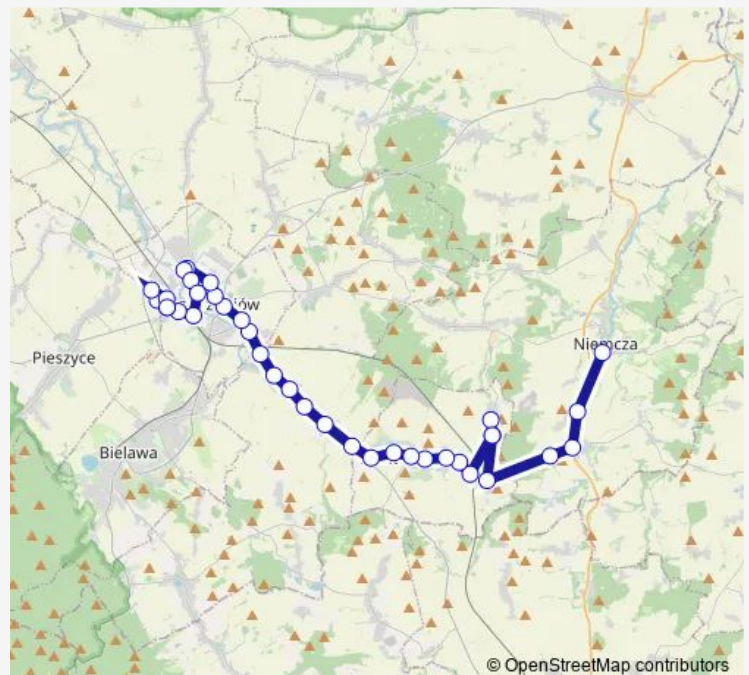

Piława Górna Szkoła

Piława Górna Dworzec Pkp

Route schedule

Dzierżoniów Dworzec Pkp — Niemcza dworzec Pkp

Monday 04:56

Tuesday 04:56

Wednesday 04:56

Thursday 04:56

Friday 04:56

Saturday 04:56

Sunday 04:56

Route info

Direction: Dzierżoniów Dworzec Pkp

Stops: 27

Trip Duration: 0 hour 49 min

■ 36 — Linia 36

37 stops

[Open route schedule](#)

Niemcza Remiza

Nowa Wieś Niemczańska

Przerzeczyn Zdrój

Ligota Mała

Piława Górna Zakłady Mechaniczne

Kośmin I