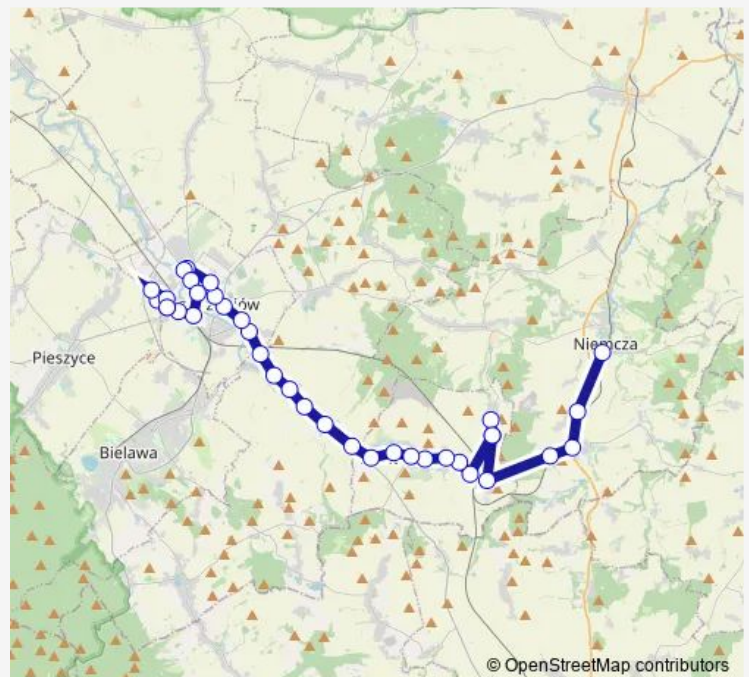

Thursday 04:56

Friday 04:56

Saturday 04:56

Sunday 04:56

Route info

Direction: Dzierżoniów Dworzec Pkp

Stops: 27

Trip Duration: 0 hour 49 min

© OpenStreetMap contributors

■ 36 — Linia 36

BusMaps

Piława Górna Zakłady Mechaniczne

Ligota Mała

Przerzeczyn Zdrój

Nowa Wieś Niemczańska

Niemcza Remiza