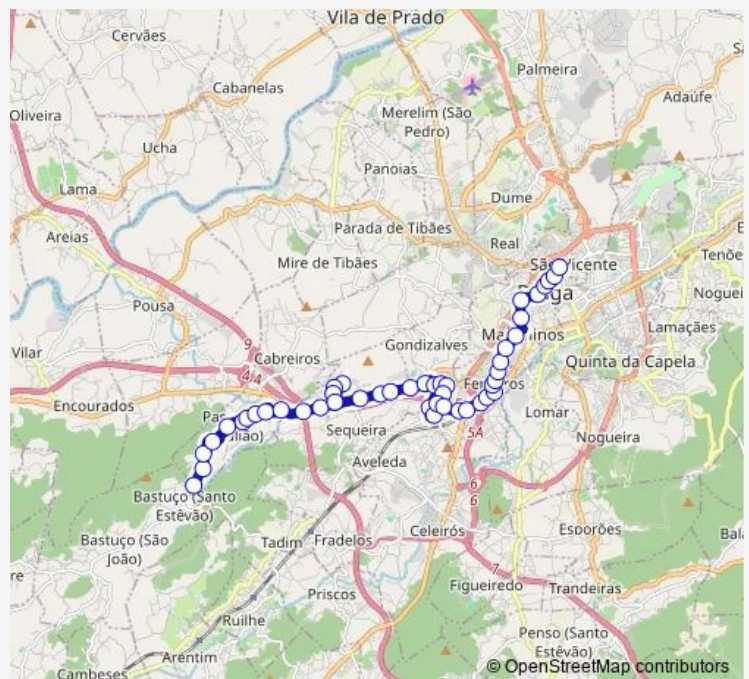

## Bus 36 Avenida General Norton DE Matos - S. Julião DE Passos

[Go to website](#)

### Direction

Fábrica II (Serração) — Norton Matos I

50 stops

[Open route schedule](#)

- Fábrica II (Serração)
- Fábrica I (Cruzeiro)
- Serra li
- Serra I
- Escola
- Igreja li
- Igreja I (Junta)
- Outeiro lii
- Outeiro li
- Outeiro I
- Sequeira Vi
- Sequeira V
- Parque IND Marvila I
- Parque IND Marvila li
- Parque IND Marvila lii
- Caldas
- Parque IND Marvila lii
- Parque IND Marvila li
- Parque IND Marvila I
- Sequeira III (Carvalho)
- Sequeira (Parque)

### Route schedule

Fábrica II (Serração) — Norton Matos I

Monday	07:50-16:30
Tuesday	07:50-16:30
Wednesday	07:50-16:30
Thursday	07:50-16:30
Friday	07:50-16:30
Saturday	07:30-10:40
Sunday	—

### Route info

Direction: Fábrica II (Serração)

Stops: 50

Trip Duration: 0 hour 40 min

Sequeira li

Sequeira I (Limite 2/1)

Extremo III (Cruzamento)

Edgardo SÁ Malheiro I