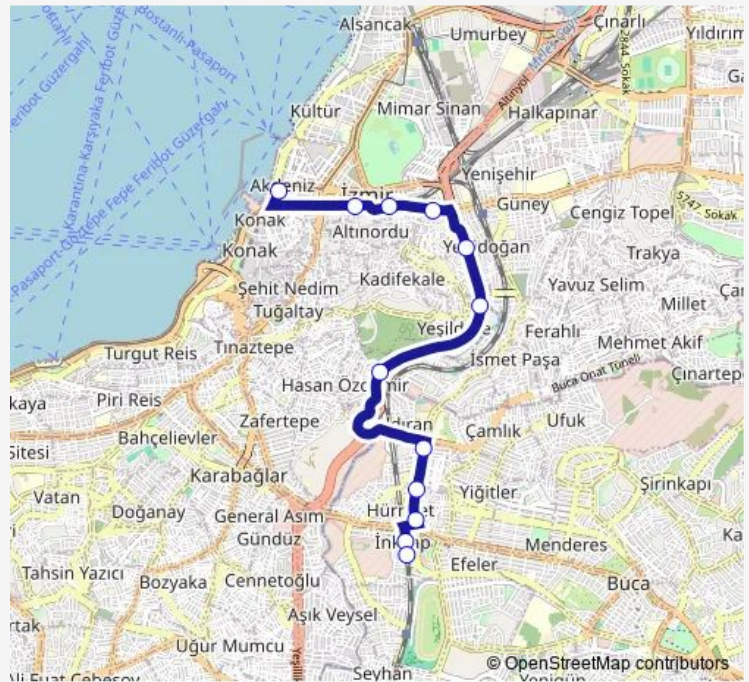

Yenişehir Pazar Yeri

Trafik Tescil

Kemer

Basmane Gar

Çardak 2

Şehit Fethibey

Route schedule

Şirinyer Aktarma — Şehit Fethibey

Monday 06:00-23:30

Tuesday 06:00-23:30

Wednesday 06:00-23:30

Thursday 06:00-23:30

Friday 06:00-23:30

Saturday 06:00-23:30

Sunday 06:00-23:35

Route info

Direction: Şirinyer Aktarma

Stops: 16

Trip Duration: 0 hour 31 min

36 — Şirinyer Aktarma Merkezi - Gümrük

Direction

Şehit Fethibey — Şirinyer Aktarma

12 stops

[Open route schedule](#)