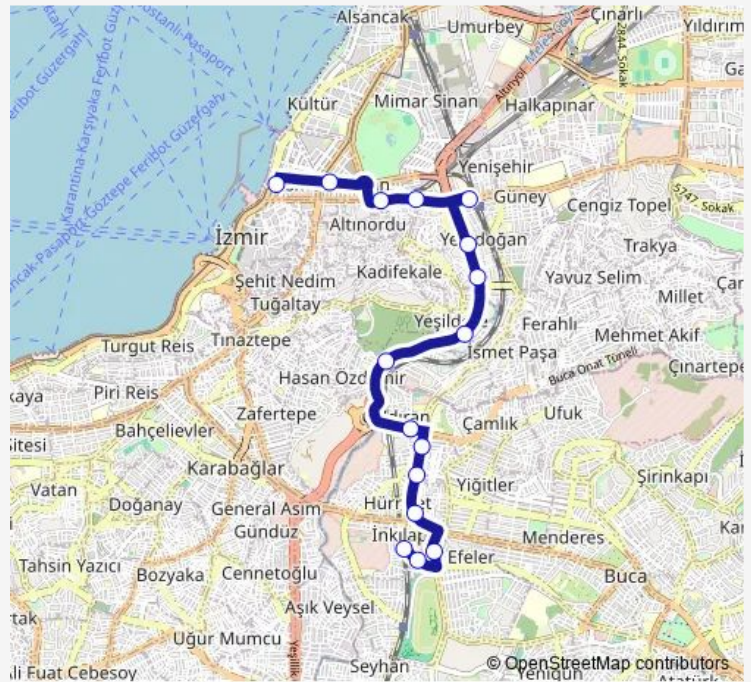

### Route info

Direction: Şehit Fethibey

Stops: 12

Trip Duration: 0 hour 29 min

36 — Şirinyer Aktarma Merkezi - Gümrük