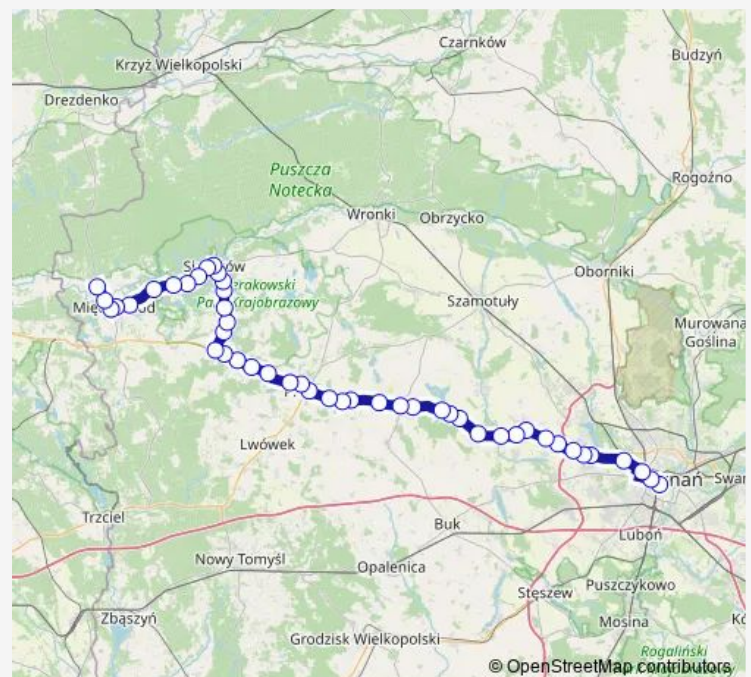

Podrzewie

Koszanowo, Buszewo, Skrzyżowanie

Chełmno

Route schedule

Poznań Główny - Dworzec Autobusowy Peron 8 —
Mierzyn, Ośrodek Wypoczynkowy

Monday 07:20-17:40

Tuesday 07:20-17:40

Wednesday 07:20-17:40

Thursday 07:20-17:40

Friday 07:20-17:40

Saturday 07:20-17:40

Sunday 07:20-17:40

Route info

Direction: Poznań Główny - Dworzec Autobusowy Peron 8

Stops: 47

Trip Duration: 2 hour 27 min

36 — Poznań - Mierzyn

Jakubowo (Skrzyżowanie z dr. na Brody)

Pniewy, Przystanek Dworcowy - ul. Poczтова

Pniewy, Szkoła - ul. Ledóchowskiej

Karolewice

Lubosz

Daleszynek

Wituchowo - Skrzyżowanie Pólko