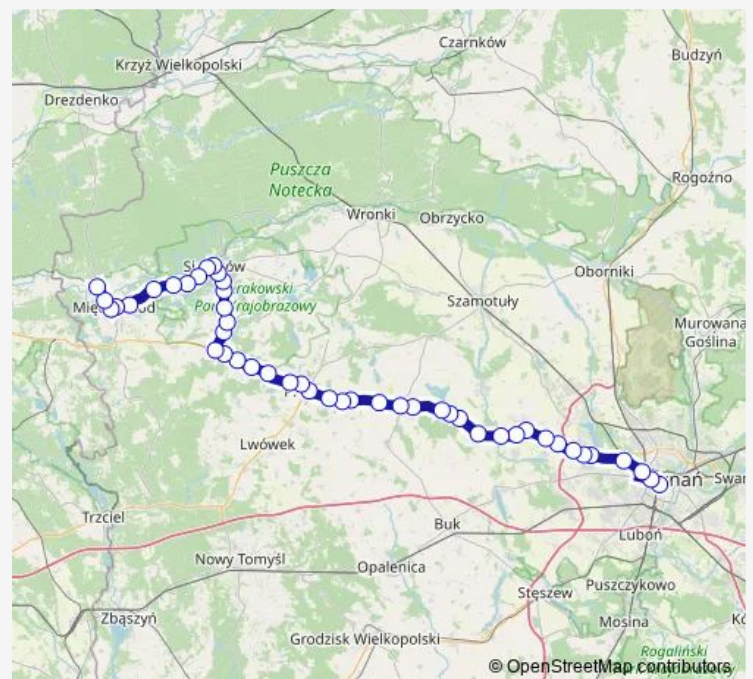

Podrzewie

Koszanowo, Buszewo, Skrzyżowanie

Chełmno

Route schedule

Poznań Główny - Dworzec Autobusowy Peron 8 —
Mierzyn, Ośrodek Wypoczynkowy

Monday 07:20-17:40

Tuesday 07:20-17:40

Wednesday 07:20-17:40

Thursday 07:20-17:40

Friday 07:20-17:40

Saturday 07:20-17:40

Sunday 07:20-17:40

Route info

Direction: Poznań Główny - Dworzec Autobusowy Peron 8

Stops: 47

Trip Duration: 2 hour 27 min

36 — Poznań - Mierzyn

Jakubowo (Skrzyżowanie z dr. na Brody)

Pniewy, Przystanek Dworcowy - ul. Poczтова

Pniewy, Szkoła - ul. Ledóchowskiej

Karolewice

Lubosz

Daleszynek

Wituchowo - Skrzyżowanie Pólko